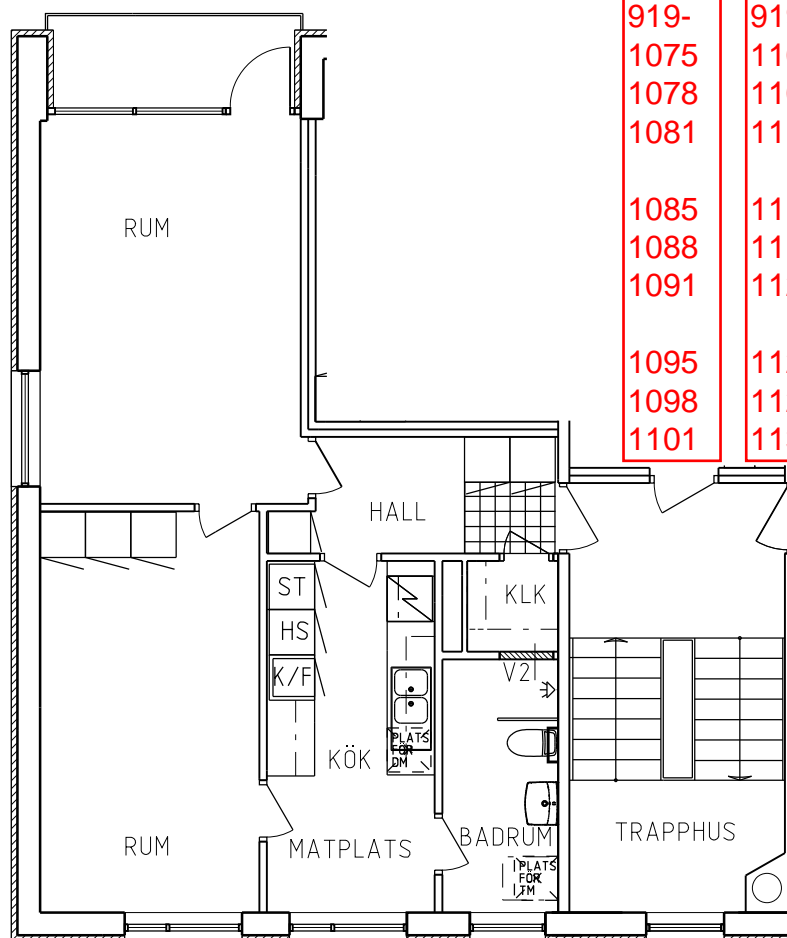

FÖNSTER ENDAST  
PÅ GAVEL

919-1075	919-1105	919-1135
1078	1108	1138
1081	1111	1141
1085	1115	1145
1088	1118	1148
1091	1121	1151
1095	1125	1155
1098	1128	1158
1101	1131	1161

F Frys

K/F Kyl/frys

Plats för tvättmaskin/torktumlare

] Handdukstork

0 1 2 3 4 5 METER

SKALA 1:100

SITUATIONSPLAN

JAN LUNDQVIST  
ARKITEKTER