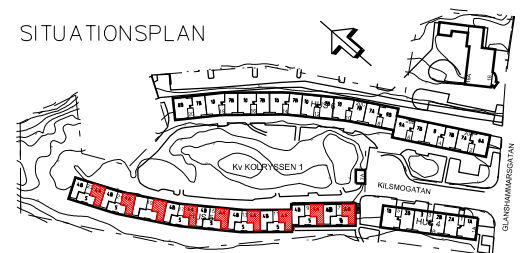

F Frys

K/F Kyl/frys

Plats för tvättmaskin/torktumlare

] Handdukstork

0 1 2 3 4 5 METER

SKALA 1:100

SITUATIONSPLAN

JAN LUNDQVIST  
ARKITEKTER