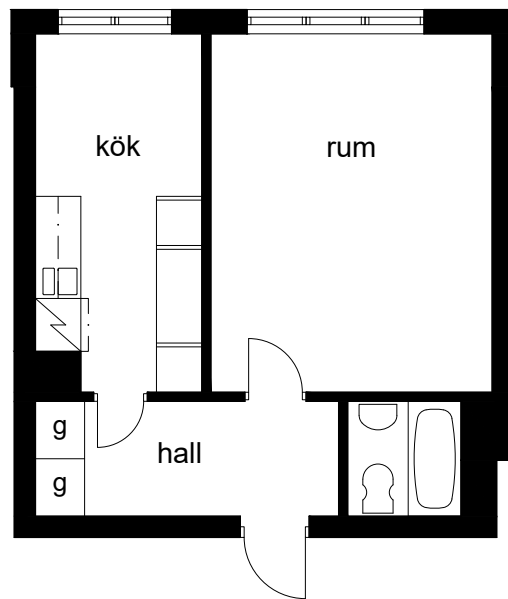

Ringvägen 46 A  
6456 - 1002, 1102, 1202  
Våning 1 tr, 2 tr, 3 tr  
1 rok 37 m<sup>2</sup>

- k = kyl
- f = frys
- sk = skåp
- st = städsåp
- g = garderob
- klk = klådkammare

skala 1:100