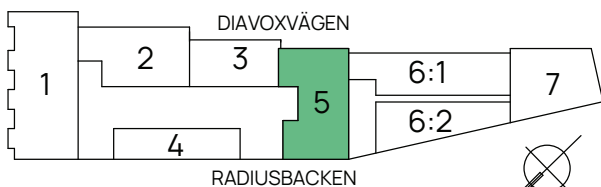

Stadsnära Bostäder

1 RoK 32 m²

Typ 44

Diavoxvägen 18A
Lägenhetsnummer:
1603, 1703, 1803,
1903, 2003, 2103

Skala: 1:100

Med reservation för eventuella ändringar.

TECKENFÖRKLARING

	KLÄDHÄNGARE		ÖVERSKÅP
	GARDEROB		FÖRBERETT FÖR DISKMASKIN
	SPIS		INSTALLATIONSSCHAKT
	KOMBIMASKIN		SPISFLÄKT
	KOMBINERAD KYL/FRYS		FÖRBERETT MED ELUTTAG FÖR MIKRO
	INSPEKTIONSLUCKA		RADIATOR