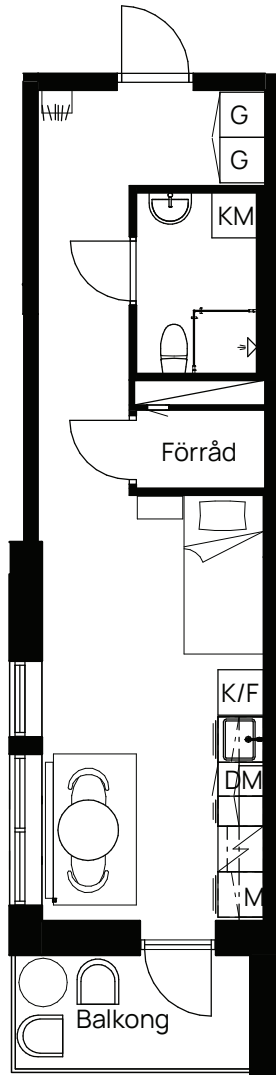

Stadsnära Bostäder

1 RoK 32 m²

Typ 44

Diavoxvägen 18A
Lägenhetsnummer:
1603, 1703, 1803,
1903, 2003, 2103

Skala: 1:100

Med reservation för eventuella ändringar.

TECKENFÖRKLARING

	KLÄDHÄNGARE		ÖVERSKÅP
	GARDEROB		FÖRBERETT FÖR DISKMASKIN
	SPIS		INSTALLATIONSSCHAKT
	KOMBIMASKIN		SPISFLÄKT
	KOMBINERAD KYL/FRYS		FÖRBERETT MED ELUTTAG FÖR MIKRO
	INSPEKTIONSLUCKA		RADIATOR