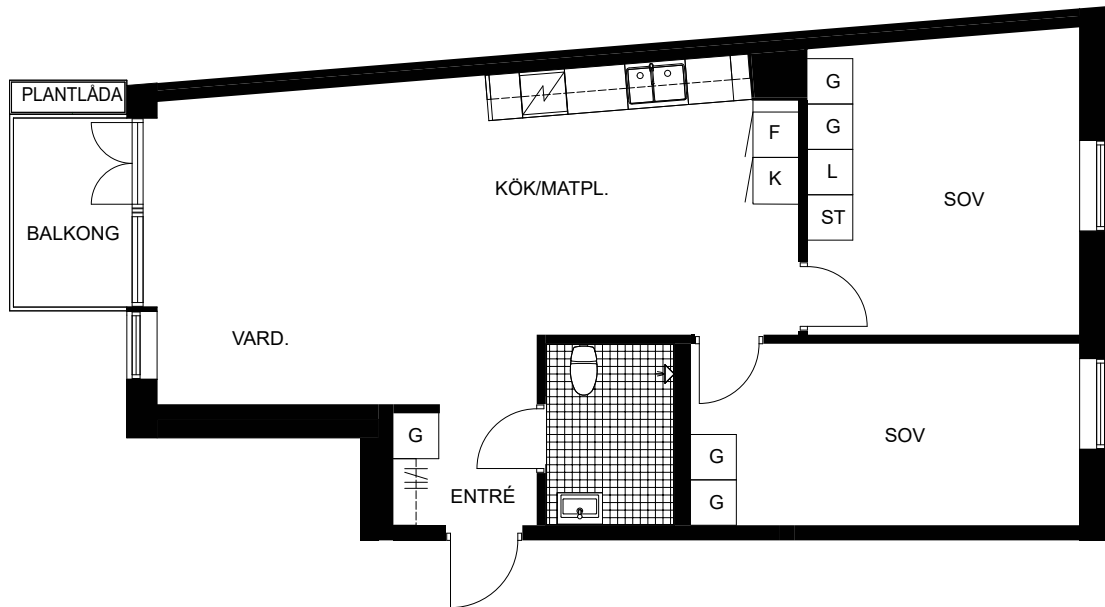

Bofaktablad

Lägenhet B1203

Planlösning skala 1:100 (A4)

Om lägenheten

3 RoK

69,3 m²

11 650/mån

Våning 4