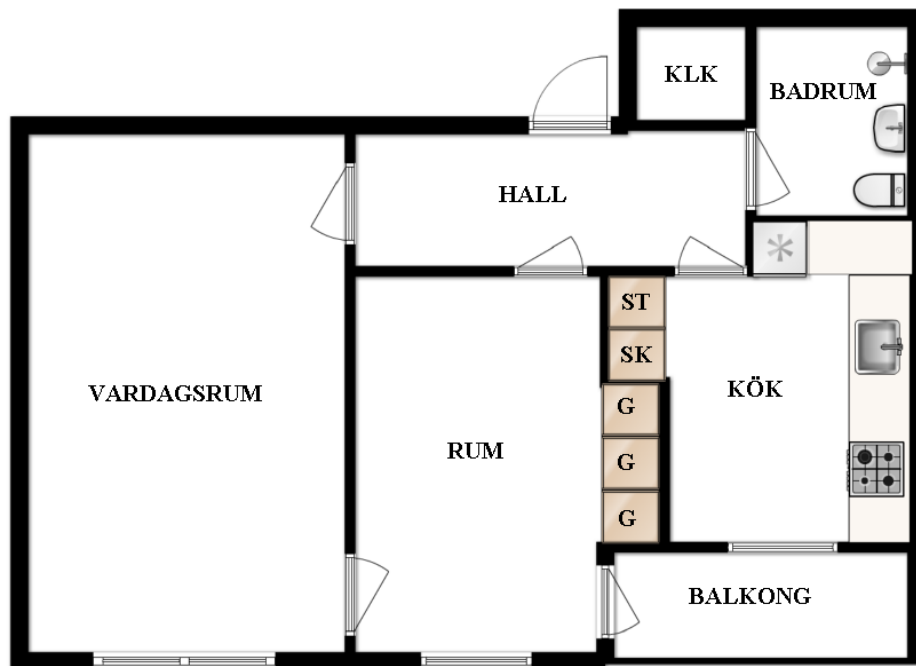

## 2 rum och kök

Bryggatorpsgatan 7, Söder

[Visa fastigheten på karta](#)

55 Kvm

Våning 2

Lägenhetsnummer:

109

### BEGREPP

KLK = klädkammare

FRD = förråd

G = garderob

L = linneskåp

D = dusch

H = högskåp

ST = städsåp