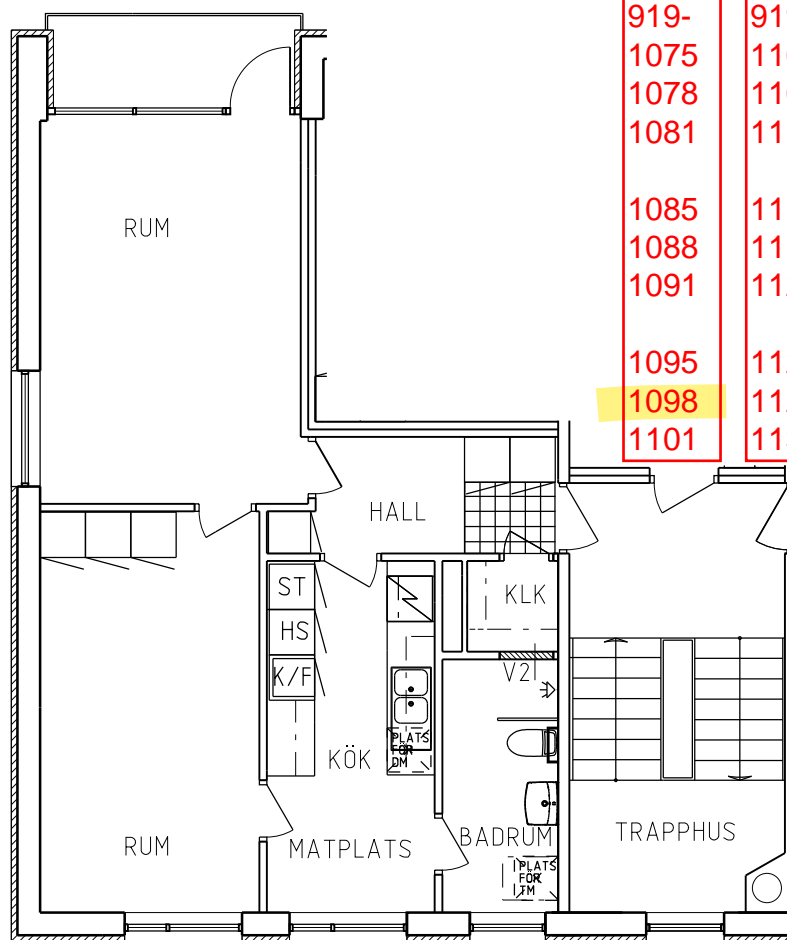

FÖNSTER ENDAST
PÅ GAVEL