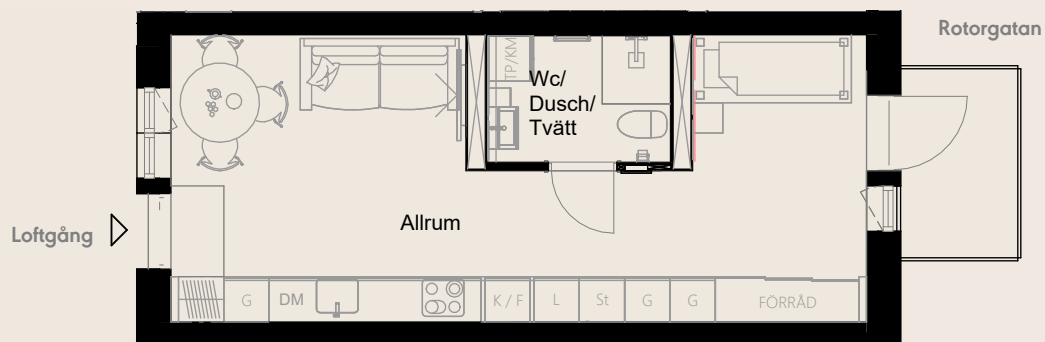

Autogyron 4,5 Örebro

Lägenhetsnr: KA:16B-1106

1,5ROK 34,2 m²

---Ej lämplig vägg att borra i på grund av installationer i väggen

Orienteringsbild

SKALA 1:100

METER

Med reservation för eventuella ändringar och tryckfel