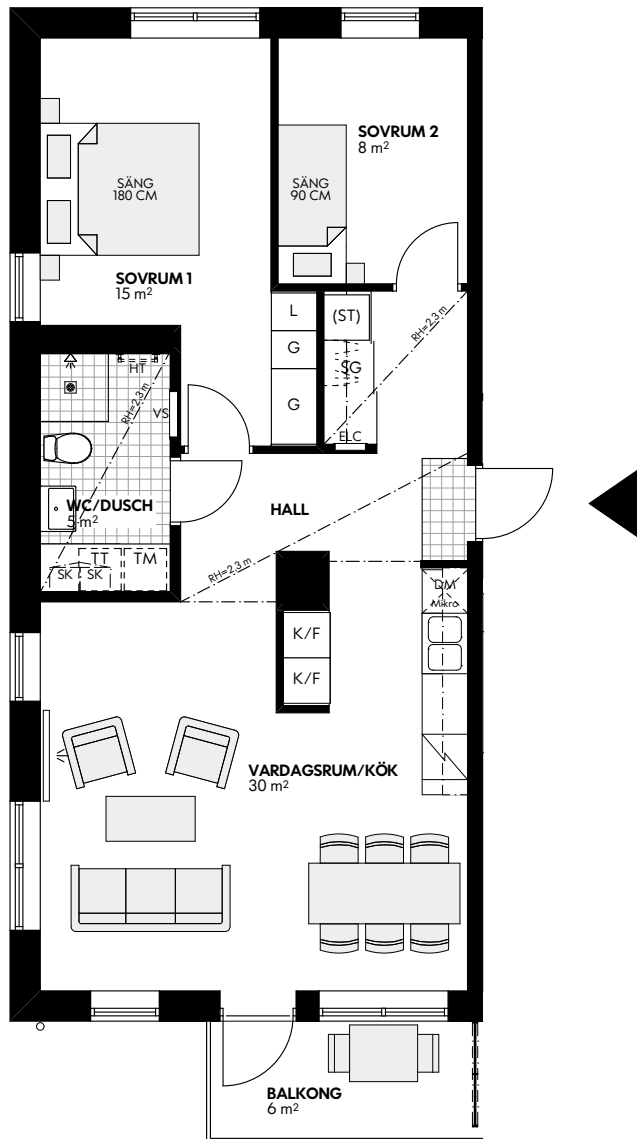

Bofakta

Järnbrott

IKANO

Bostad

Storlek: 3 rok

Area: ca 70 kvm

Lägenhet: 798-1412 (7-1102)
798-1422 (7-1202)
798-1432 (7-1302)

Förklaring av lägenhetsnr: 1-1001

SKALA 1:100 (A4)

Rumshöjd 2,5 m där ej annat anges.
Bröstningshöjd fönster 0,7 m där ej annat anges.
Radiatorer under fönster om ej annat anges.
Vägg vid TV-symbol är förstärkt, bredd ca 1,4 m.
Med reservation för eventuella ändringar och ytavvikelser.