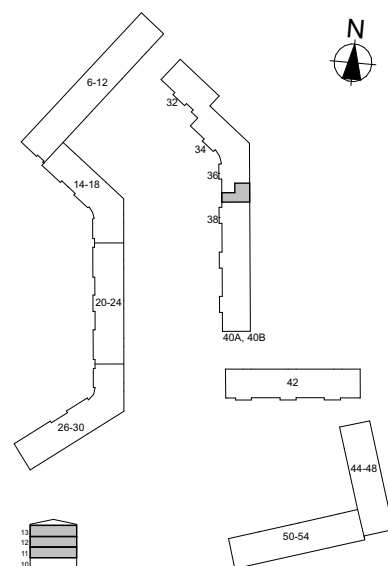

# HSB LAGGKÄRLET

2 ROK

Prästbolsgatan 36

Lgh: 16-5400-1-49 58,0 m<sup>2</sup> Plan 13  
 Lgh: 16-5400-1-46 58,0 m<sup>2</sup> Plan 12  
 Lgh: 16-5400-1-43 58,0 m<sup>2</sup> Plan 11

2024-02-09

SKALA 1:100 (A4) METER

## Generell symbolförklaring

	Kapphylla		Tvättpelare		Kylskåp		Plats för micro		Plats för TV
	Garderob		Diskmaskin		Frys		Städ		Installationsvägg*
	Linneskåp		Spishäll och ugn		Kyl/ Frys		Skafferi		
							Elcentral/ IT-skåp		