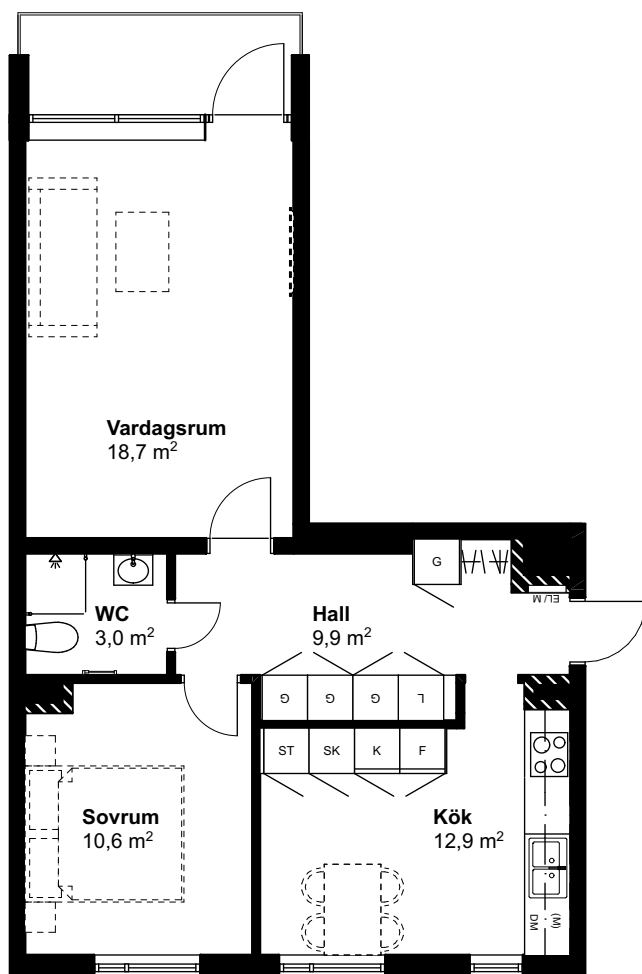

# HSB LAGGKÄRLET

2 ROK

Prästbolsgatan 36

Lgh: 16-5400-1-49 58,0 m<sup>2</sup> Plan 13  
 Lgh: 16-5400-1-46 58,0 m<sup>2</sup> Plan 12  
 Lgh: 16-5400-1-43 58,0 m<sup>2</sup> Plan 11

2024-02-09

SKALA 1:100 (A4) METER

## Generell symbolförklaring

	Kapphylla		Tvättpelare		Kylskåp		Plats för micro		Plats för TV
	Garderob		Diskmaskin		Frys		Städ		Installationsvägg*
	Linneskåp		Spishäll och ugn		Kyl/ Frys		Skafferi		
							Elcentral/ IT-skåp		