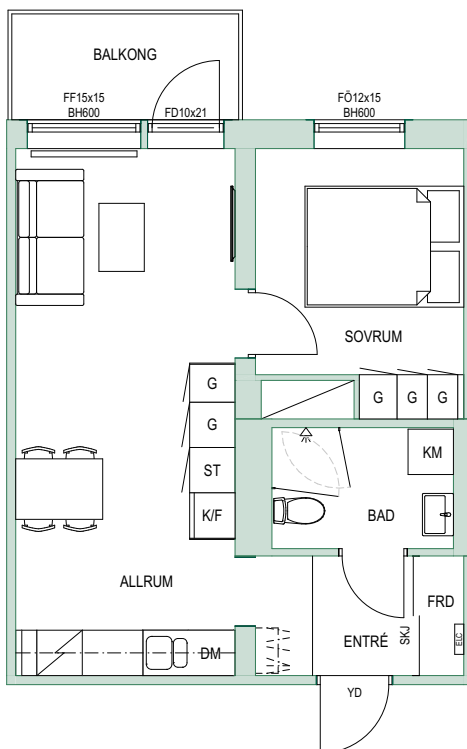

SKALA 1:100

Rullbanan 2 - Hanvedens allé 23

Lgh nr: 23-1006, 23-1106, 23-1206

1 ROK
26,2 m²

 derebo

Teckenförklaring

 K	Kyl	 G	Garderob
 F	Frys	 ST	Städskap
 K/F	Kyl/Frys	 ELC	Elcentral
 DM	Diskmaskin	 Kapphylla	Kapphylla
 TM	Tvättmaskin	 Duschkörrar	Duschkörrar
 TT	Torktumlare	 Skjuddörr	Skjuddörr
 KM	Kombimaskin		
 Spis	Spis		

SKALA 1:100

Rullbanan 2 - Hanvedens allé 23

Lgh nr: 23-1001, 23-1101, 23-1201, 23-1301

2 ROK
40,2 m²

 **derebo**

Teckenförklaring

 K	Kyl	 G	Garderob
 F	Frys	 ST	Städsåp
 K/F	Kyl/Frys	 ELC	Elcentral
 DM	Diskmaskin	 Kapphylla	
 TM	Tvåttmaskin	 Duschkörrar	
 TT	Torktumlare	 SKJ	Skjutdörr
 KM	Kombimaskin		
 Spis			

SKALA 1:100

Rullbanan 2 - Hanvedens allé 23

Lgh nr: 23-1005, 23-1105, 23-1205, 23-1305

2 ROK
40,2 m²

 derebo

Teckenförklaring

 K	Kyl	 G	Garderob
 F	Frys	 ST	Städskåp
 K/F	Kyl/Frys	 ELC	Elcentral
 DM	Diskmaskin	 Kapphylla	Kapphylla
 TM	Tvättmaskin	 Duschkörrar	Duschkörrar
 TT	Torktumlare	 SKJ	Skjutdörr
 KM	Kombimaskin		
 Spis	Spis		

SKALA 1:100

Rullbanan 2 - Hanvedens allé 23

Lgh nr: 23-1109, 23-1209, 23-1308

2 ROK
41,1 m²

 derebo

Teckenförklaring

 K	Kyl	 G	Garderob
 F	Frys	 ST	Städskåp
 K/F	Kyl/Frys	 ELC	Elcentral
 DM	Diskmaskin	 Kapphylla	Kapphylla
 TM	Tvättmaskin	 Duschdörrar	Duschdörrar
 TT	Torktumlare	 SKJ	Skjutdörr
 KM	Kombimaskin		
 Spis			