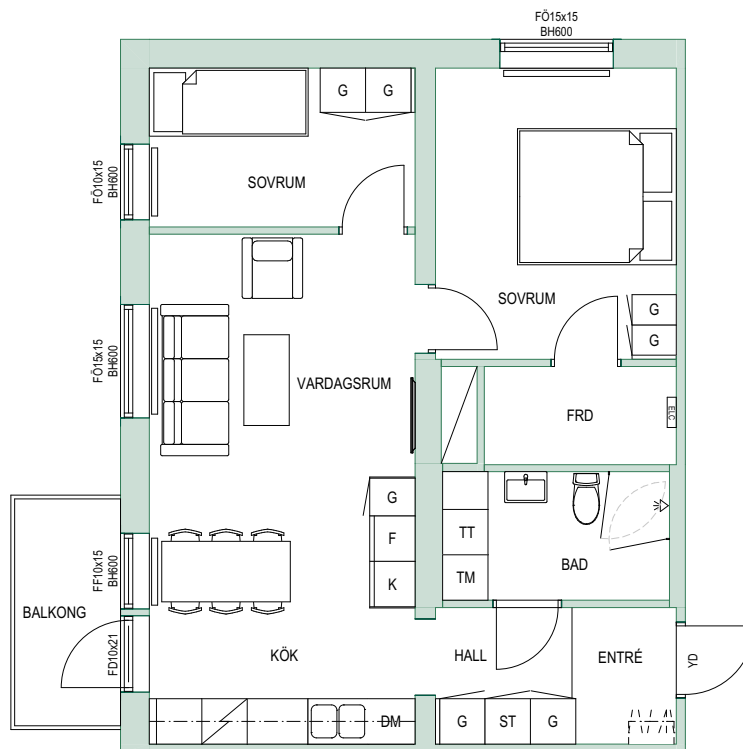

SKALA 1:100

Rullbanan 2 - Hanvedens allé 23

Lgh nr: 23-1002, 23-1102, 23-1202, 23-1302

3 ROK
61,3 m²

 **derebo**

Teckenförklaring

K Kyl	G Garderob
F Frys	ST Städskåp
K/F Kyl/Frys	ELC Elcentral
DM Diskmaskin	 Kapphylla
TM Tvättmaskin	 Duschdörrar
TT Torktumlare	 Skjutdörr
KM Kombimaskin	
 Spis	

SKALA 1:100

Rullbanan 2 - Hanvedens allé 23

Lgh nr: 23-1103, 23-1203, 23-1303

3 ROK
61,3 m²

 **derebo**

Teckenförklaring

K Kyl	G Garderob
F Frys	ST Städskåp
K/F Kyl/Frys	ELC Elcentral
DM Diskmaskin	 Kapphylla
TM Tvättmaskin	 Duschdörrar
TT Torktumlare	 Skjutdörr
KM Kombimaskin	
 Spis	

SKALA 1:100

Rullbanan 2 - Hanvedens allé 23

Lgh nr: 23-1007, 23-1107, 23-1207, 23-1306

3 ROK
61,3 m²

 **derebo**

Teckenförklaring

K Kyl	G Garderob
F Frys	ST Städskåp
K/F Kyl/Frys	ELC Elcentral
DM Diskmaskin	 Kapphylla
TM Tvättmaskin	 Duschdörrar
TT Torktumlare	 Skjuddörr
KM Kombimaskin	
 Spis	

SKALA 1:100

Rullbanan 2 - Hanvedens allé 23

Lgh nr: 23-1008, 23-1108, 23-1208, 23-1307

3 ROK
61,3 m²

 **derebo**

Teckenförklaring

K Kyl	G Garderob
F Frys	ST Städskåp
K/F Kyl/Frys	ELC Elcentral
DM Diskmaskin	 Kapphylla
TM Tvättmaskin	 Duschdörrar
TT Torktumlare	 Skjutdörr
KM Kombimaskin	
 Spis	