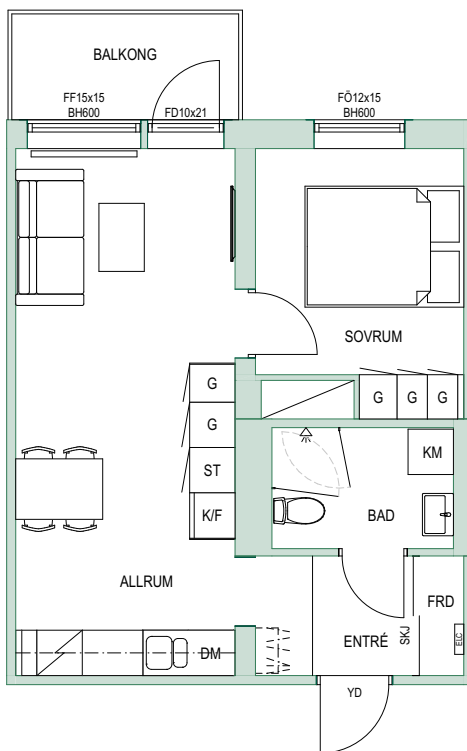

Rullbanan 2 - Hanvedens allé 23

Lgh nr: 23-1004, 23-1104, 23-1204, 23-1304

1 ROK
26,2 m²

 **derebo**

Teckenförklaring

 K	Kyl	 G	Garderob
 F	Frys	 ST	Städskap
 K/F	Kyl/Frys	 ELC	Elcentral
 DM	Diskmaskin	 Kapphylla	Kapphylla
 TM	Tvättmaskin	 Duschkörrar	Duschkörrar
 TT	Torktumlare	 SKJ	Skjuddörr
 KM	Kombimaskin		
 Spis			

SKALA 1:100

Rullbanan 2 - Hanvedens allé 23

Lgh nr: 23-1006, 23-1106, 23-1206

1 ROK
26,2 m²

 derebo

Teckenförklaring

 K	Kyl	 G	Garderob
 F	Frys	 ST	Städskap
 K/F	Kyl/Frys	 ELC	Elcentral
 DM	Diskmaskin	 Kapphylla	Kapphylla
 TM	Tvättmaskin	 Duschkörrar	Duschkörrar
 TT	Torktumlare	 Skjuddörr	Skjuddörr
 KM	Kombimaskin		
 Spis	Spis		

SKALA 1:100

Rullbanan 2 - Hanvedens allé 23

Lgh nr: 23-1001, 23-1101, 23-1201, 23-1301

2 ROK
40,2 m²

 **derebo**

Teckenförklaring

 K	Kyl	 G	Garderob
 F	Frys	 ST	Städsåp
 K/F	Kyl/Frys	 ELC	Elcentral
 DM	Diskmaskin	 Kapphylla	
 TM	Tvåttmaskin	 Duschkörrar	
 TT	Torktumlare	 SKJ	Skjutdörr
 KM	Kombimaskin		
 Spis			

SKALA 1:100

Rullbanan 2 - Hanvedens allé 23

Lgh nr: 23-1005, 23-1105, 23-1205, 23-1305

2 ROK
40,2 m²

 derebo

Teckenförklaring

 K	Kyl	 G	Garderob
 F	Frys	 ST	Städskåp
 K/F	Kyl/Frys	 ELC	Elcentral
 DM	Diskmaskin	 Kapphylla	Kapphylla
 TM	Tvättmaskin	 Duschkörrar	Duschkörrar
 TT	Torktumlare	 SKJ	Skjutdörr
 KM	Kombimaskin		
 Spis	Spis		