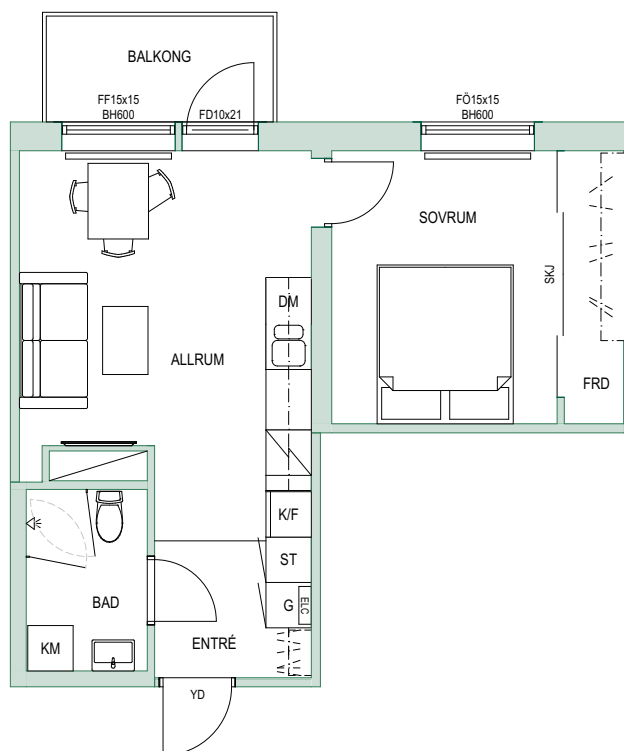

SKALA 1:100

Rullbanan 2 - Hanvedens allé 23

Lgh nr: 23-1001, 23-1101, 23-1201, 23-1301

2 ROK
40,2 m²

 **derebo**

Teckenförklaring

 K	Kyl	 G	Garderob
 F	Frys	 ST	Städsåp
 K/F	Kyl/Frys	 ELC	Elcentral
 DM	Diskmaskin	 Kapphylla	
 TM	Tvåttmaskin	 Duschkörrar	
 TT	Torktumlare	 SKJ	Skjutdörr
 KM	Kombimaskin		
 Spis			

SKALA 1:100

Rullbanan 2 - Hanvedens allé 23

Lgh nr: 23-1005, 23-1105, 23-1205, 23-1305

2 ROK
40,2 m²

 derebo

Teckenförklaring

 K	Kyl	 G	Garderob
 F	Frys	 ST	Städskåp
 K/F	Kyl/Frys	 ELC	Elcentral
 DM	Diskmaskin	 Kapphylla	Kapphylla
 TM	Tvättmaskin	 Duschkörrar	Duschkörrar
 TT	Torktumlare	 SKJ	Skjutdörr
 KM	Kombimaskin		
 Spis	Spis		

SKALA 1:100

Rullbanan 2 - Hanvedens allé 23

Lgh nr: 23-1109, 23-1209, 23-1308

2 ROK
41,1 m²

 derebo

Teckenförklaring

 K	Kyl	 G	Garderob
 F	Frys	 ST	Städskåp
 K/F	Kyl/Frys	 ELC	Elcentral
 DM	Diskmaskin	 Kapphylla	Kapphylla
 TM	Tvättmaskin	 Duschdörrar	Duschdörrar
 TT	Torktumlare	 SKJ	Skjutdörr
 KM	Kombimaskin		
 Spis			

SKALA 1:100

Rullbanan 2 - Hanvedens allé 23

Lgh nr: 23-1003

2 ROK
47,7 m²

 **derebo**

Teckenförklaring

 K	Kyl	 G	Garderob
 F	Frys	 ST	Städskåp
 K/F	Kyl/Frys	 ELC	Elcentral
 DM	Diskmaskin	 Kapphylla	Kapphylla
 TM	Tvättmaskin	 Duschdörrar	Duschdörrar
 TT	Torktumlare	 Skjuddörr	Skjuddörr
 KM	Kombimaskin		
 Spis	Spis		