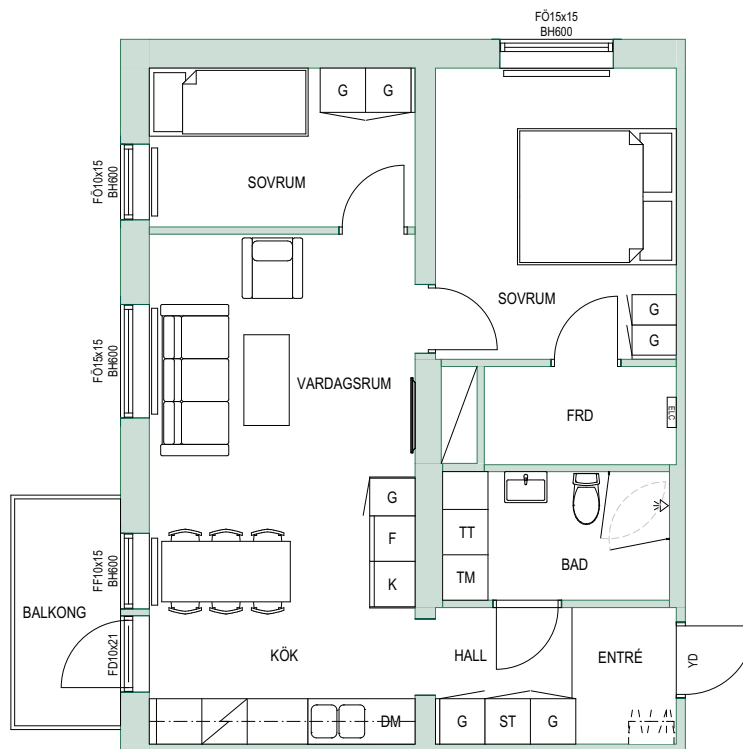

SKALA 1:100

Rullbanan 2 - Hanvedens allé 23

Lgh nr: 23-1103, 23-1203, 23-1303

3 ROK
61,3 m²

 **derebo**

Teckenförklaring

K Kyl	G Garderob
F Frys	ST Städskåp
K/F Kyl/Frys	ELC Elcentral
DM Diskmaskin	 Kapphylla
TM Tvättmaskin	 Duschdörrar
TT Torktumlare	 Skjutdörr
KM Kombimaskin	
 Spis	

SKALA 1:100

Rullbanan 2 - Hanvedens allé 23

Lgh nr: 23-1007, 23-1107, 23-1207, 23-1306

3 ROK
61,3 m²

 **derebo**

Teckenförklaring

K Kyl	G Garderob
F Frys	ST Städskåp
K/F Kyl/Frys	ELC Elcentral
DM Diskmaskin	 Kapphylla
TM Tvättmaskin	 Duschdörrar
TT Torktumlare	 Skjuddörr
KM Kombimaskin	
 Spis	

SKALA 1:100

Rullbanan 2 - Hanvedens allé 23

Lgh nr: 23-1008, 23-1108, 23-1208, 23-1307

3 ROK
61,3 m²

 **derebo**

Teckenförklaring

K Kyl	G Garderob
F Frys	ST Städskåp
K/F Kyl/Frys	ELC Elcentral
DM Diskmaskin	 Kapphylla
TM Tvättmaskin	 Duschdörrar
TT Torktumlare	 Skjutdörr
KM Kombimaskin	
 Spis	