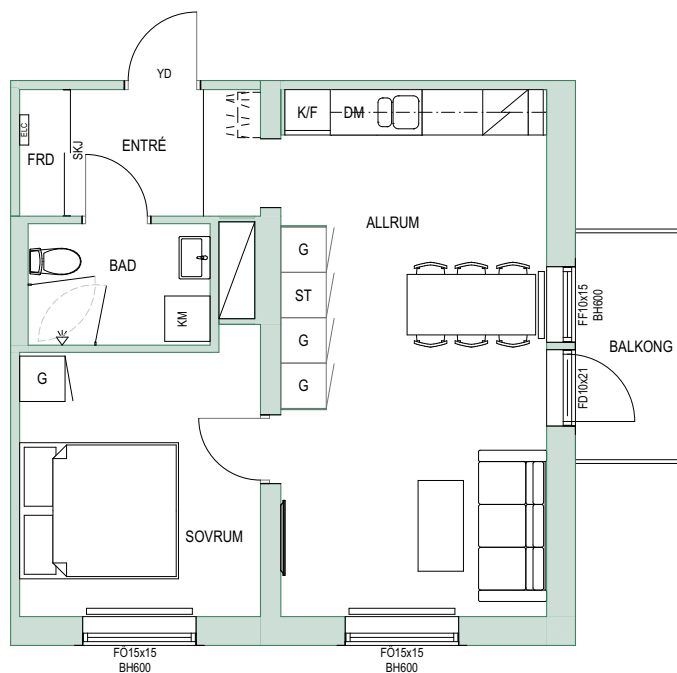

SKALA 1:100

Rullbanan 2 - Hanvedens allé 23

Lgh nr: 23-1109, 23-1209, 23-1308

2 ROK
41,1 m²

 derebo

Teckenförklaring

 K	Kyl	 G	Garderob
 F	Frys	 ST	Städskåp
 K/F	Kyl/Frys	 ELC	Elcentral
 DM	Diskmaskin	 Kapphylla	Kapphylla
 TM	Tvättmaskin	 Duschdörrar	Duschdörrar
 TT	Torktumlare	 SKJ	Skjutdörr
 KM	Kombimaskin		
 Spis			

SKALA 1:100

Rullbanan 2 - Hanvedens allé 23

Lgh nr: 23-1003

2 ROK
47,7 m²

 **derebo**

Teckenförklaring

 K	Kyl	 G	Garderob
 F	Frys	 ST	Städskåp
 K/F	Kyl/Frys	 ELC	Elcentral
 DM	Diskmaskin	 Kapphylla	Kapphylla
 TM	Tvättmaskin	 Duschdörrar	Duschdörrar
 TT	Torktumlare	 Skjuddörr	Skjuddörr
 KM	Kombimaskin		
 Spis	Spis		