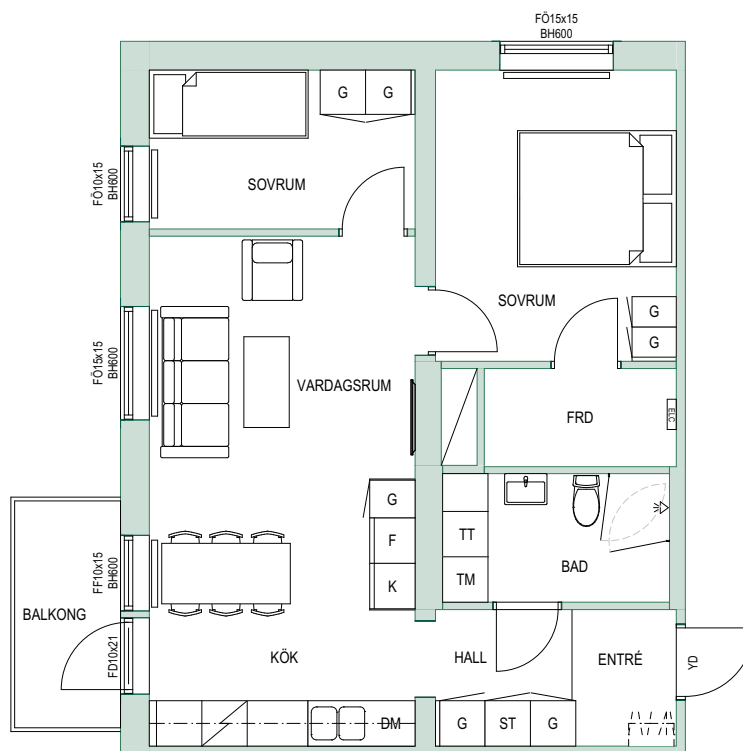

SKALA 1:100

Rullbanan 2 - Hanvedens allé 23

Lgh nr: 23-1003

2 ROK
47,7 m²

 **derebo**

Teckenförklaring

 K	Kyl	 G	Garderob
 F	Frys	 ST	Städskåp
 K/F	Kyl/Frys	 ELC	Elcentral
 DM	Diskmaskin	 Kapphylla	Kapphylla
 TM	Tvättmaskin	 Duschdörrar	Duschdörrar
 TT	Torktumlare	 Skjuddörr	Skjuddörr
 KM	Kombimaskin		
 Spis	Spis		

SKALA 1:100

Rullbanan 2 - Hanvedens allé 23

Lgh nr: 23-1002, 23-1102, 23-1202, 23-1302

3 ROK
61,3 m²

 **derebo**

Teckenförklaring

K Kyl	G Garderob
F Frys	ST Städskåp
K/F Kyl/Frys	ELC Elcentral
DM Diskmaskin	 Kapphylla
TM Tvättmaskin	 Duschdörrar
TT Torktumlare	 Skjutdörr
KM Kombimaskin	
 Spis	

SKALA 1:100

Rullbanan 2 - Hanvedens allé 23

Lgh nr: 23-1103, 23-1203, 23-1303

3 ROK
61,3 m²

 **derebo**

Teckenförklaring

K Kyl	G Garderob
F Frys	ST Städskåp
K/F Kyl/Frys	ELC Elcentral
DM Diskmaskin	 Kapphylla
TM Tvättmaskin	 Duschdörrar
TT Torktumlare	 Skjutdörr
KM Kombimaskin	
 Spis	