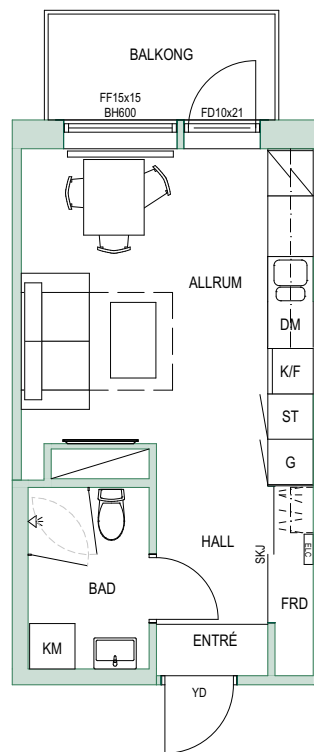

Rullbanan 2 - Hanvedens allé 23

Lgh nr: 23-1004, 23-1104, 23-1204, 23-1304

1 ROK
26,2 m²

 **derebo**

Teckenförklaring

 K	Kyl	 G	Garderob
 F	Frys	 ST	Städskap
 K/F	Kyl/Frys	 ELC	Elcentral
 DM	Diskmaskin	 Kapphylla	Kapphylla
 TM	Tvättmaskin	 Duschkörrar	Duschkörrar
 TT	Torktumlare	 SKJ	Skjuddörr
 KM	Kombimaskin		
 Spis			

SKALA 1:100

Rullbanan 2 - Hanvedens allé 23

Lgh nr: 23-1006, 23-1106, 23-1206

1 ROK
26,2 m²

 derebo

Teckenförklaring

 K	Kyl	 G	Garderob
 F	Frys	 ST	Städskap
 K/F	Kyl/Frys	 ELC	Elcentral
 DM	Diskmaskin	 Kapphylla	Kapphylla
 TM	Tvättmaskin	 Duschkörrar	Duschkörrar
 TT	Torktumlare	 Skjuddörr	Skjuddörr
 KM	Kombimaskin		
 Spis	Spis		

SKALA 1:100

Rullbanan 2 - Hanvedens allé 23

Lgh nr: 23-1001, 23-1101, 23-1201, 23-1301

2 ROK
40,2 m²

 **derebo**

Teckenförklaring

 K	Kyl	 G	Garderob
 F	Frys	 ST	Städsåp
 K/F	Kyl/Frys	 ELC	Elcentral
 DM	Diskmaskin	 Kapphylla	
 TM	Tvåttmaskin	 Duschkörrar	
 TT	Torktumlare	 SKJ	Skjutdörr
 KM	Kombimaskin		
 Spis			

SKALA 1:100

Rullbanan 2 - Hanvedens allé 23

Lgh nr: 23-1005, 23-1105, 23-1205, 23-1305

2 ROK
40,2 m²

 derebo

Teckenförklaring

 K	Kyl	 G	Garderob
 F	Frys	 ST	Städskåp
 K/F	Kyl/Frys	 ELC	Elcentral
 DM	Diskmaskin	 Kapphylla	Kapphylla
 TM	Tvättmaskin	 Duschkörrar	Duschkörrar
 TT	Torktumlare	 SKJ	Skjutdörr
 KM	Kombimaskin		
 Spis	Spis		