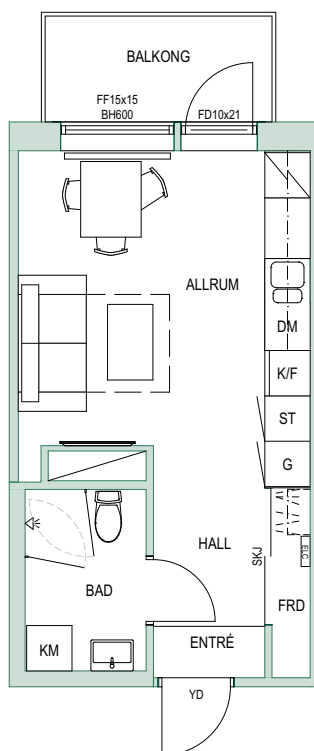

Rullbanan 2 - Hanvedens allé 23

Lgh nr: 23-1004, 23-1104, 23-1204, 23-1304

1 ROK
26,2 m²

 **derebo**

Teckenförklaring

 K	Kyl	 G	Garderob
 F	Frys	 ST	Städskap
 K/F	Kyl/Frys	 ELC	Elcentral
 DM	Diskmaskin	 Kapphylla	Kapphylla
 TM	Tvättmaskin	 Duschkörrar	Duschkörrar
 TT	Torktumlare	 SKJ	Skjuddörr
 KM	Kombimaskin		
 Spis			

SKALA 1:100

Rullbanan 2 - Hanvedens allé 23

Lgh nr: 23-1006, 23-1106, 23-1206

1 ROK
26,2 m²

 derebo

Teckenförklaring

 K	Kyl	 G	Garderob
 F	Frys	 ST	Städskap
 K/F	Kyl/Frys	 ELC	Elcentral
 DM	Diskmaskin	 Kapphylla	Kapphylla
 TM	Tvättmaskin	 Duschkörrar	Duschkörrar
 TT	Torktumlare	 Skjuddörr	Skjuddörr
 KM	Kombimaskin		
 Spis	Spis		

SKALA 1:100

Rullbanan 2 - Hanvedens allé 23

Lgh nr: 23-1001, 23-1101, 23-1201, 23-1301

2 ROK
40,2 m²

 **derebo**

Teckenförklaring

 K	Kyl	 G	Garderob
 F	Frys	 ST	Städsåp
 K/F	Kyl/Frys	 ELC	Elcentral
 DM	Diskmaskin	 Kapphylla	
 TM	Tvåttmaskin	 Duschkörrar	
 TT	Torktumlare	 SKJ	Skjutdörr
 KM	Kombimaskin		
 Spis			

SKALA 1:100

Rullbanan 2 - Hanvedens allé 23

Lgh nr: 23-1005, 23-1105, 23-1205, 23-1305

2 ROK
40,2 m²

 derebo

Teckenförklaring

 K	Kyl	 G	Garderob
 F	Frys	 ST	Städskåp
 K/F	Kyl/Frys	 ELC	Elcentral
 DM	Diskmaskin	 Kapphylla	Kapphylla
 TM	Tvättmaskin	 Duschkörrar	Duschkörrar
 TT	Torktumlare	 SKJ	Skjutdörr
 KM	Kombimaskin		
 Spis	Spis		