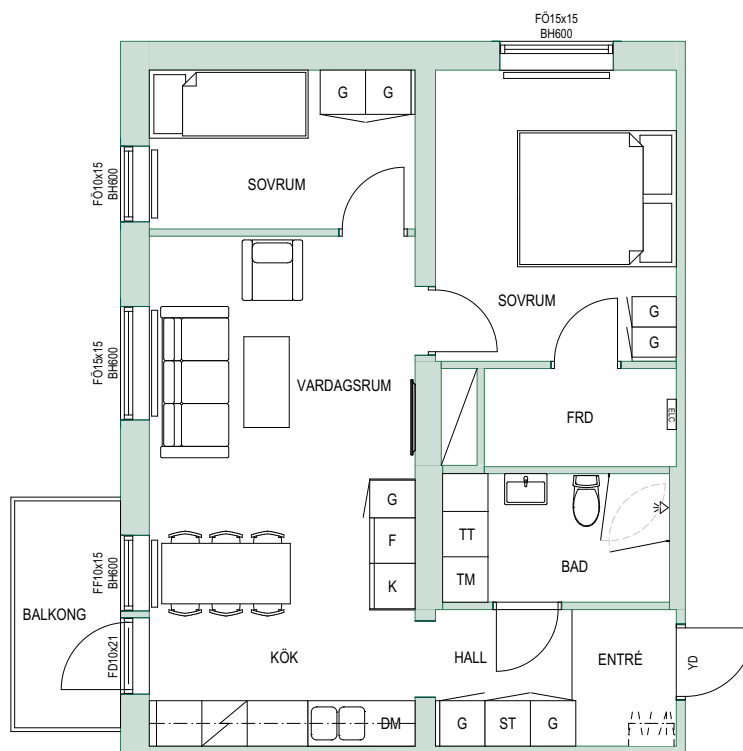

SKALA 1:100

Rullbanan 2 - Hanvedens allé 23

Lgh nr: 23-1002, 23-1102, 23-1202, 23-1302

3 ROK
61,3 m²

 **derebo**

Teckenförklaring

K Kyl	G Garderob
F Frys	ST Städskåp
K/F Kyl/Frys	ELC Elcentral
DM Diskmaskin	 Kapphylla
TM Tvättmaskin	 Duschdörrar
TT Torktumlare	 Skjutdörr
KM Kombimaskin	
 Spis	

SKALA 1:100

Rullbanan 2 - Hanvedens allé 23

Lgh nr: 23-1103, 23-1203, 23-1303

3 ROK
61,3 m²

 **derebo**

Teckenförklaring

K Kyl	G Garderob
F Frys	ST Städskåp
K/F Kyl/Frys	ELC Elcentral
DM Diskmaskin	 Kapphylla
TM Tvättmaskin	 Duschdörrar
TT Torktumlare	 Skjutdörr
KM Kombimaskin	
 Spis	

SKALA 1:100

Rullbanan 2 - Hanvedens allé 23

Lgh nr: 23-1007, 23-1107, 23-1207, 23-1306

3 ROK
61,3 m²

 **derebo**

Teckenförklaring

K Kyl	G Garderob
F Frys	ST Städskåp
K/F Kyl/Frys	ELC Elcentral
DM Diskmaskin	 Kapphylla
TM Tvättmaskin	 Duschdörrar
TT Torktumlare	 Skjuddörr
KM Kombimaskin	
 Spis	