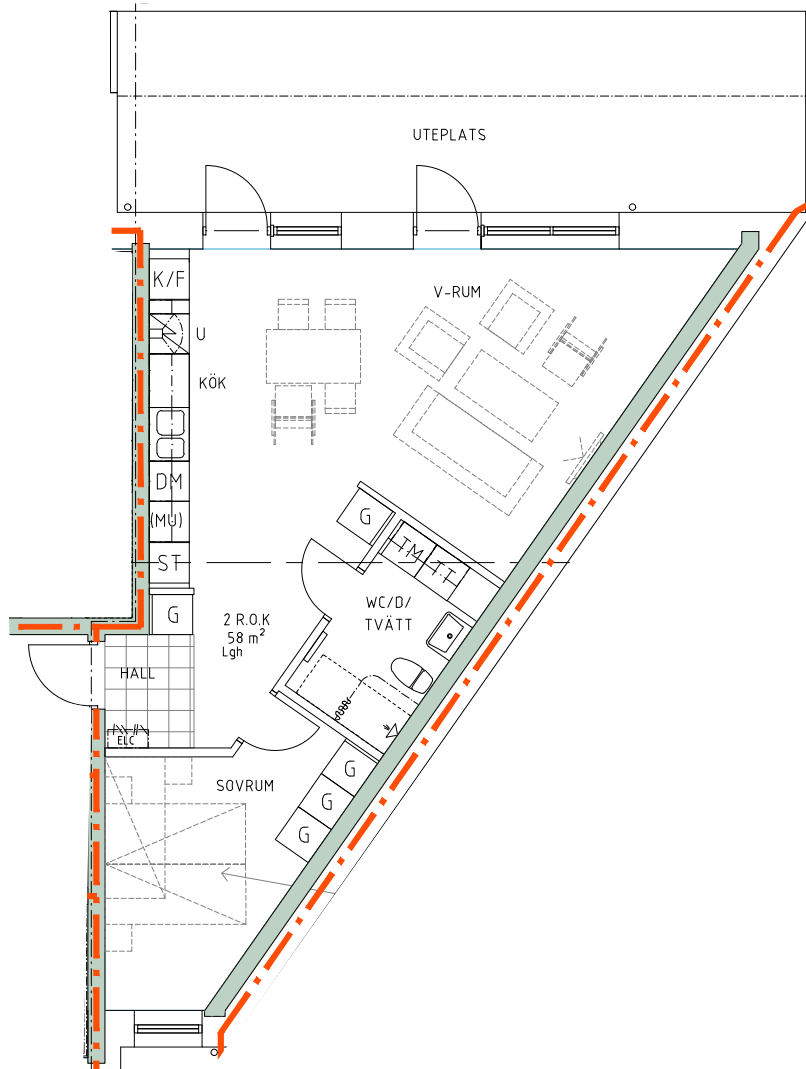

Bofaktablad Kv Giffeln 2

Adress: Kornellvägen 46 C

Storlek: 2 RoK, 58m²

Lägenhet: 1-C-1003

Plan: 1

Principsektion

Teckenförklaring

	Plats för diskmaskin (ingår ej)		Hatthylla		Klinker i hall
	Diskmaskin	ELC	EL- och mediacentral		
	Spis med ugn		Garderob		
	Plats för micro (ingår ej)		Linneskåp		
	Kyl/Frys		Torktumlare		
	Kyl		Tvättmaskin		
	Frys				