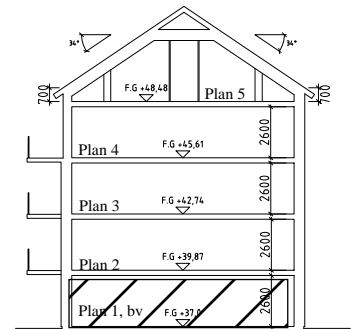

Bofaktablad Kv Giffeln 2

Adress: Kornellvägen 46 C

Storlek: 2 RoK, 58m²

Lägenhet: 1-C-1003

Plan: 1

Principsektion

Teckenförklaring

	Plats för diskmaskin (ingår ej)		Hatthylla		Klinker i hall
	Diskmaskin	ELC	EL- och mediacentral		
	Spis med ugn		Garderob		
	Plats för micro (ingår ej)		Linneskåp		
	Kyl/Frys		Torktumlare		
	Kyl		Tvättmaskin		
	Frys				