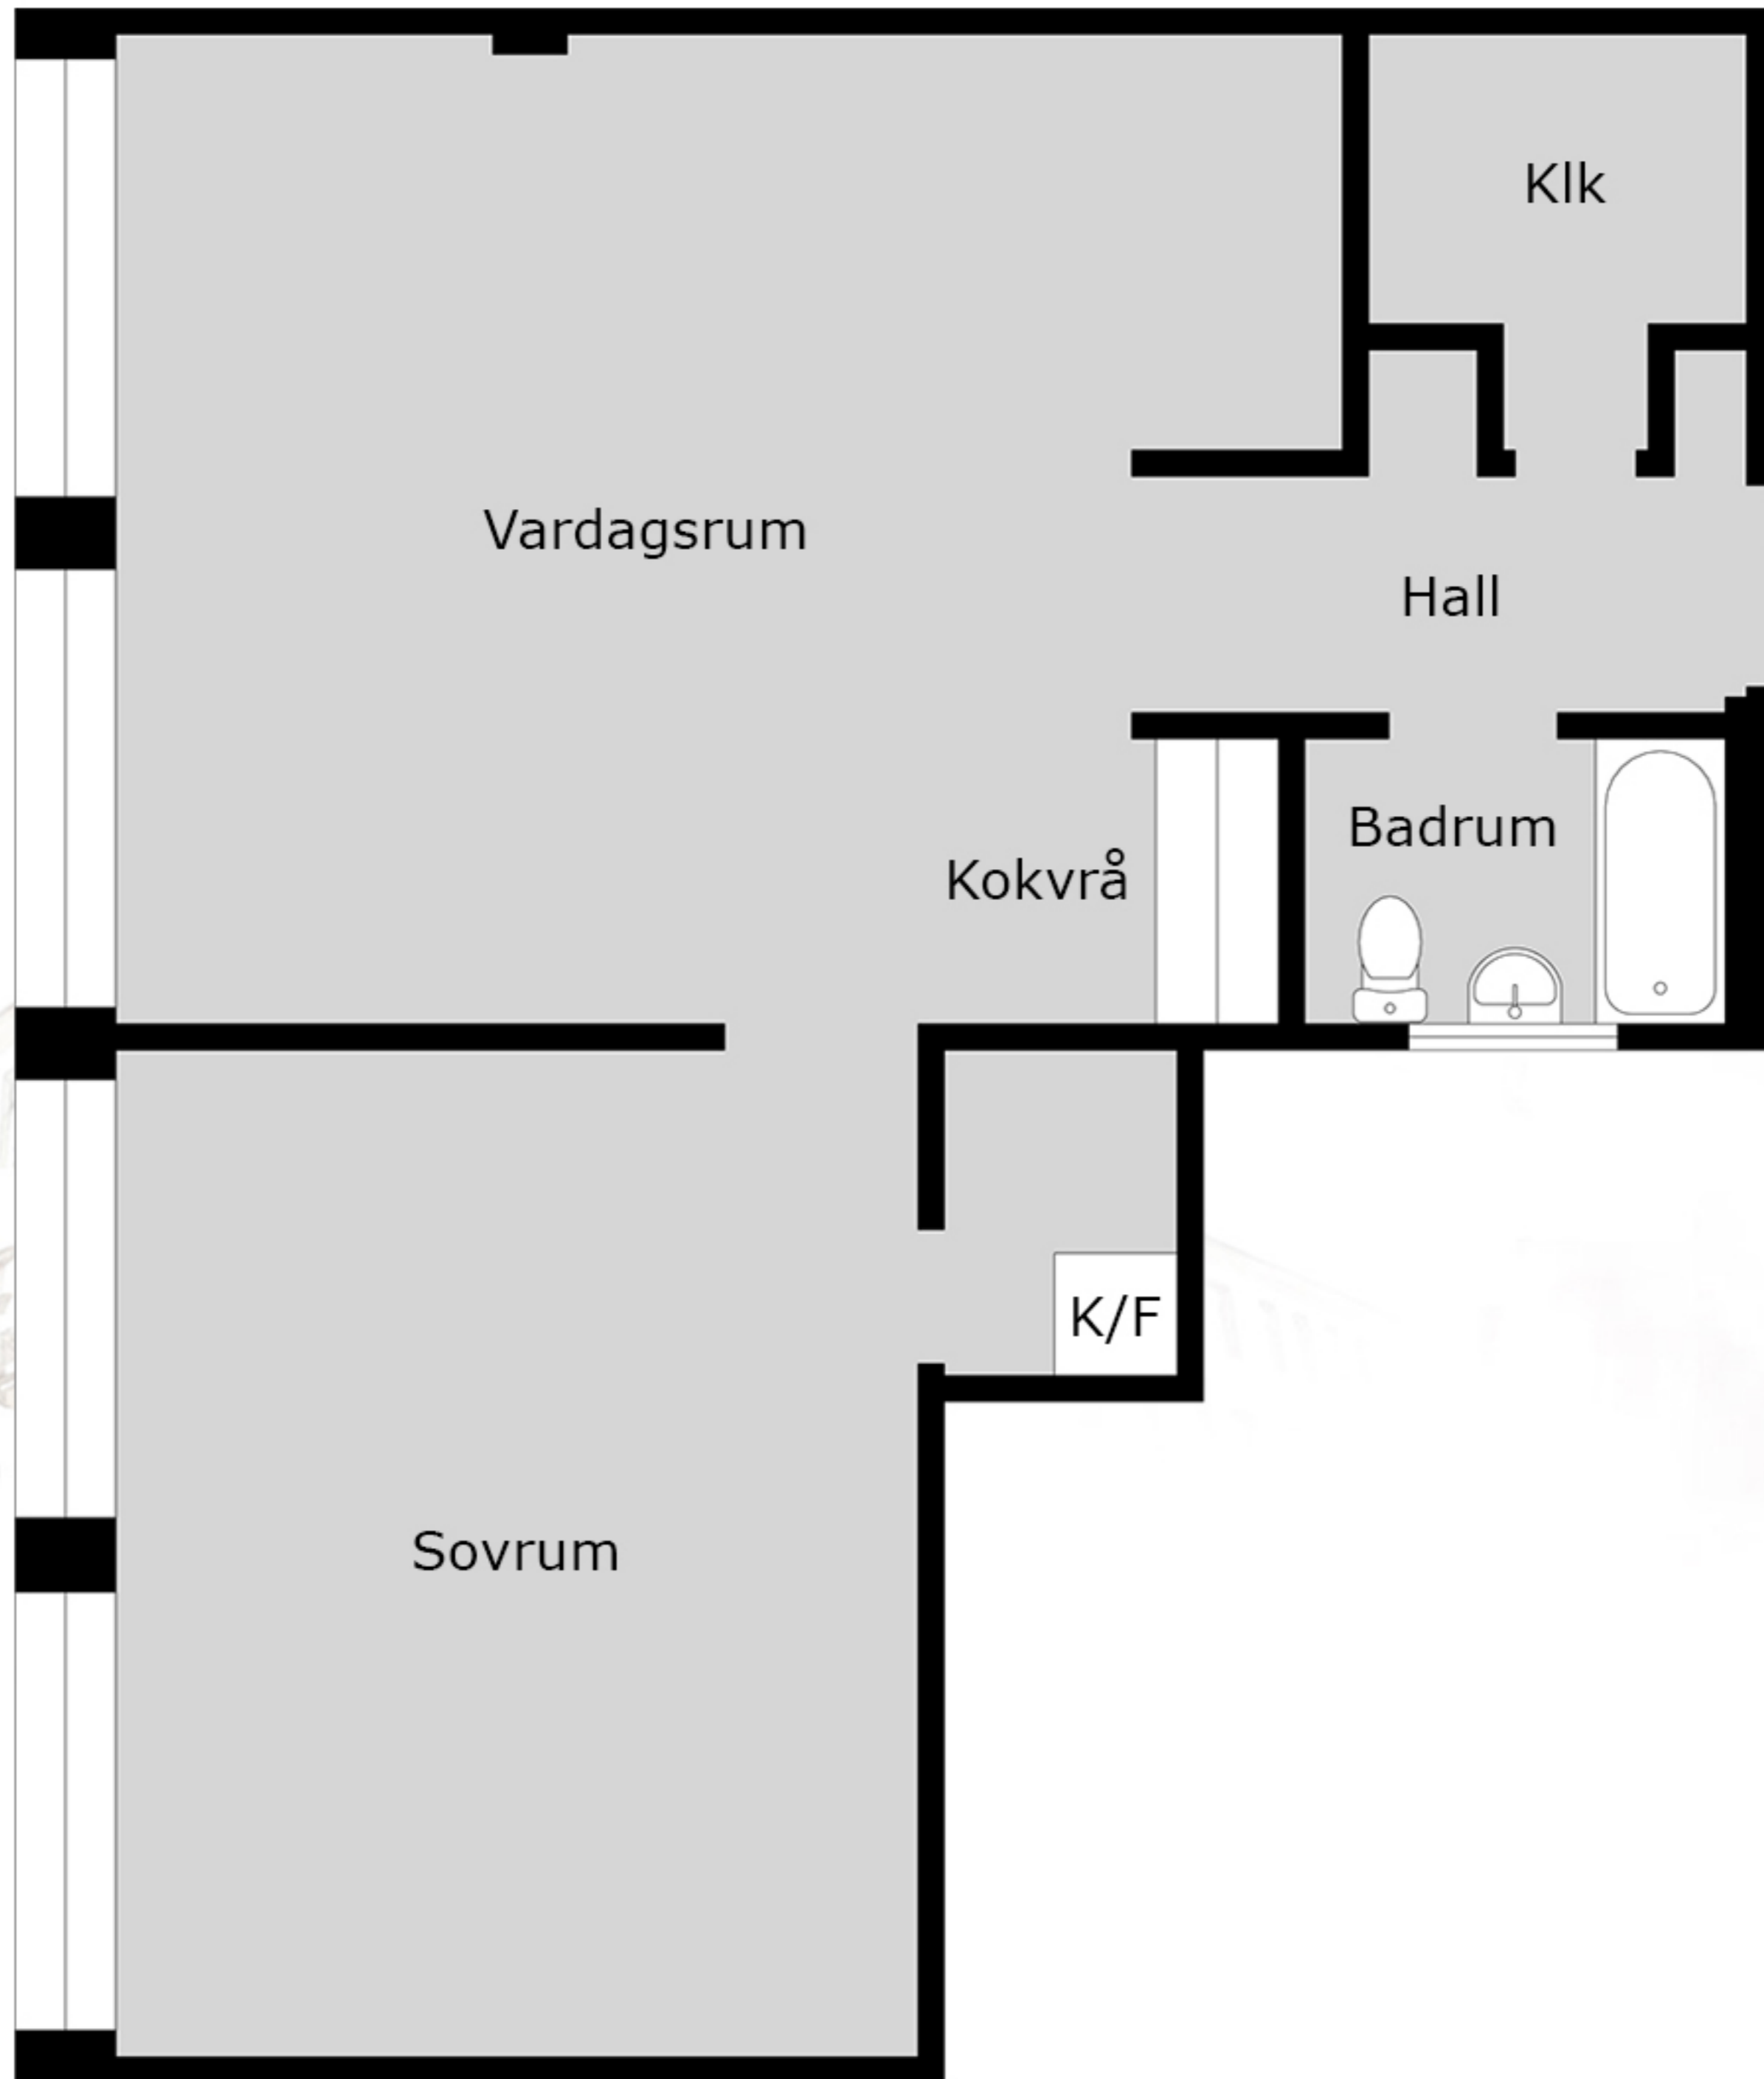

O BAL DER

Studentgatan 5
60 kvm
1924-1025

Med reservation för avvikelser. Planskissen är ej skalenlig