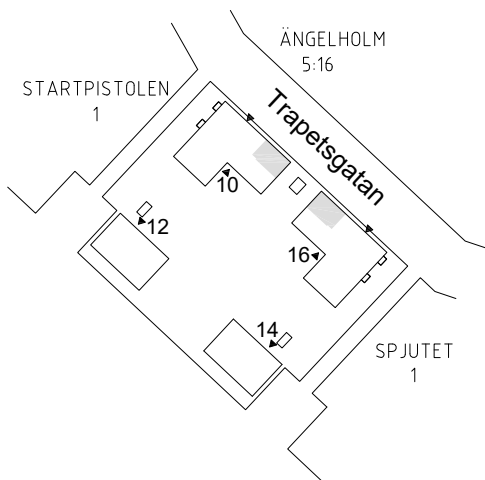

Kv. Handbollen 1

Lägenhet 3 RoK - 76,0 m²

Lägenhetstyp avser:

1106 Trapetsgatan 10
1306 Trapetsgatan 10

Spiegelvända lägenheter:

1103 Trapetsgatan 16
1303 Trapetsgatan 16

Skala 1:100

DM	Diskmaskin	MU	Microugn
KF	Kyl/Frys	HS	Högskap
K	Kyl	G	Garderob
F	Frys	L	Linnesskåp
TM	Tvättmaskin	ST	Städskap
TT	Torktumlare	ELC	Elcentral
KM	Kombimaskin	- - -	Klädstång
	Spishäll / inbyggnadsugn	KPH	Kapphylla
		HT	Handdukstork
			Takinkläddnad

BH=X Bröstningshöjd i meter
Med reservation för ändringar och eventuella tryckfel.