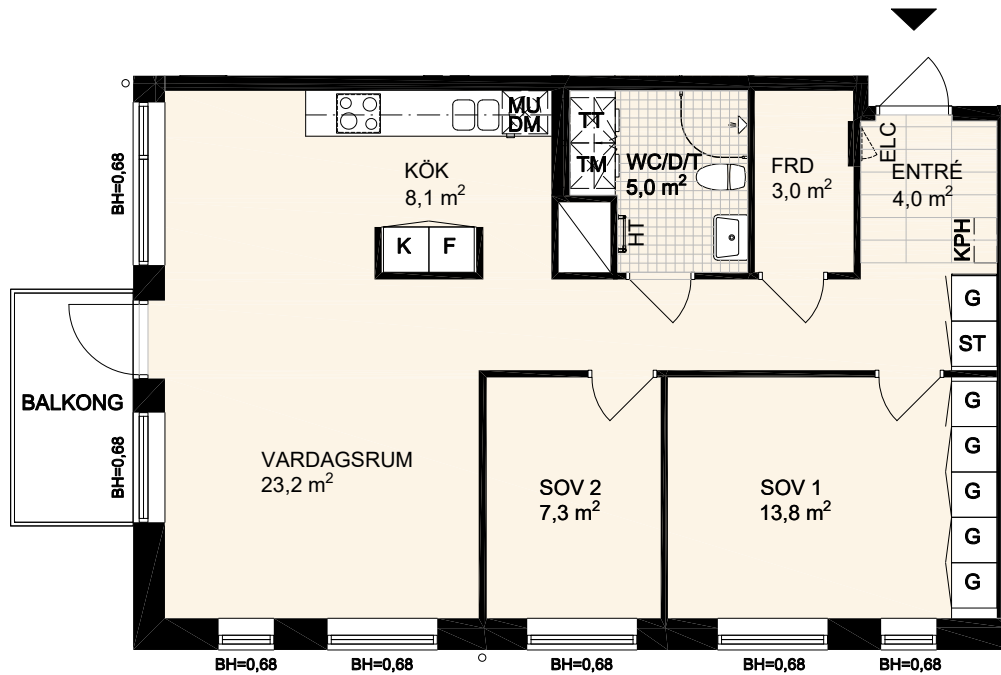

Kv. Handbollen 1

Lägenhet 3 RoK - 76,0 m²

Lägenhetstyp avser:

1106 Trapetsgatan 10
1306 Trapetsgatan 10

Spiegelvända lägenheter:

1103 Trapetsgatan 16
1303 Trapetsgatan 16

Skala 1:100

DM	Diskmaskin	MU	Microugn
KF	Kyl/Frys	HS	Högskap
K	Kyl	G	Garderob
F	Frys	L	Linnesskåp
TM	Tvättmaskin	ST	Städskap
TT	Torktumlare	ELC	Elcentral
KM	Kombimaskin	- - -	Klädstång
	Spishäll / inbyggnadsugn	KPH	Kapphylla
		HT	Handdukstork
			Takinkläddnad

BH=X Bröstningshöjd i meter
Med reservation för ändringar och eventuella tryckfel.