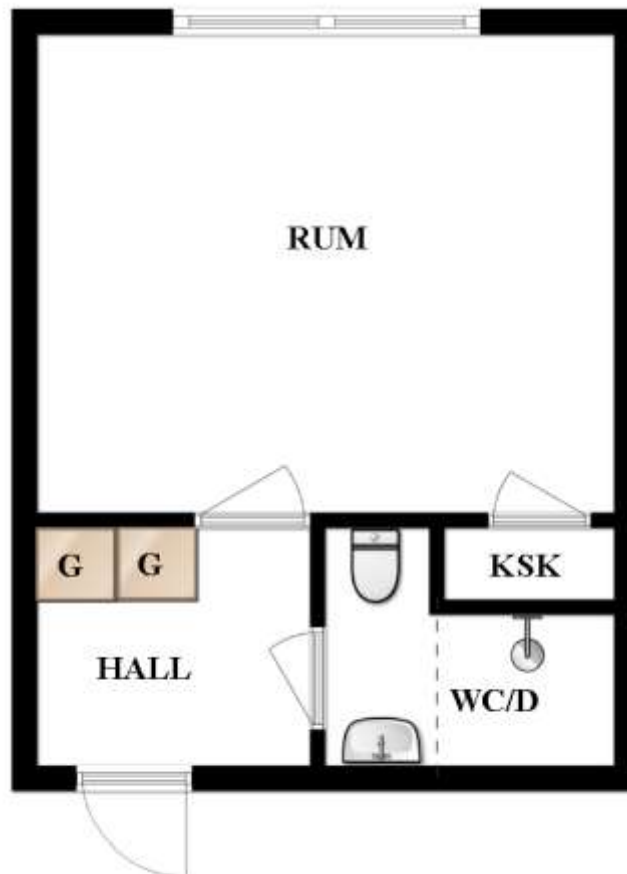

## 1 rum och kokskåp

Skolvägen 29, Vagnhärad

[Visa fastigheten på karta](#)

25 Kvm

Våning 2

Lägenhetsnummer:

70

### BEGREPP

KLK = klädkammare

FRD = förråd

G = garderob

L = linneskåp

D = dusch

KSK = kokskåp

H = högskåp