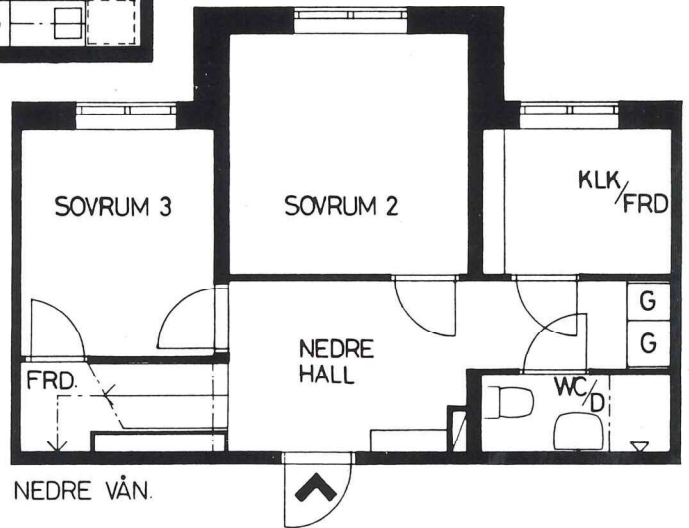

ÖVRE VÅN.

NEDRE VÅN.

3½ ROK

Etagelägenhet i hus P1, P2

Bostadsyta: **115,7 m²**

Lgh.nr: 01:43, 03:43, 08:33

P1, P2

P1

P1, P2

P2