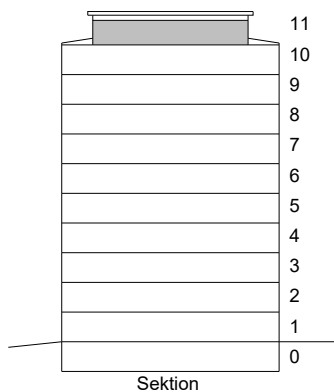

*Bröstningshöjd = höjd från golv till
underkant fönster.

Orienteringsfigur

Bergsjö Höjd

1,5 RoK 55 kvm

UNIVERSUMSGATAN 26, C1904

1621-1055

Planlösningen är preliminär
och vi förbehåller oss rätten
till ändringar.

Omfattning och storlek på
schakt kan komma att
justeras.

Ytor är ungefärliga

UPPRÄTTAD: 2022-02-03

FÖRKLARINGAR

G Garderob

Takhöjd = 2,5 m

BH anger bröstningshöjd* på fönster.

Bröstningshöjd är 0,55 m om inget
annat anges.

*Bröstningshöjd = höjd från golv till
underkant fönster.

Orienteringsfigur

Sektion