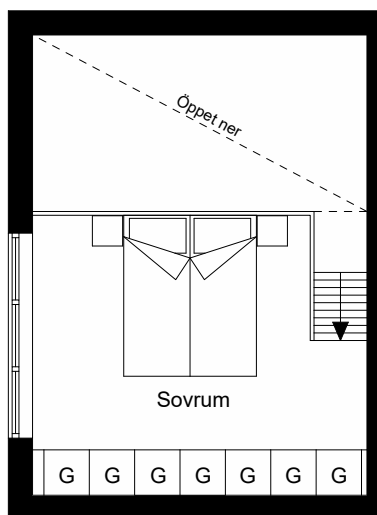

 G Garderob

 KM Kombimaskin

ELC Elcentral

 Hatthylla

 Överskåp

 Undertak

Takhöjd = 2,5 m

BH anger bröstningshöjd* på fönster.
Bröstningshöjd är 0,55 m om inget
annat anges.

*Bröstningshöjd = höjd från golv till
underkant fönster.

Orienteringsfigur

Bergsjö Höjd

1,5 RoK 55 kvm

UNIVERSUMSGATAN 26, C1904

1621-1055

Planlösningen är preliminär
och vi förbehåller oss rätten
till ändringar.

Omfattning och storlek på
schakt kan komma att
justeras.

Ytor är ungefärliga

UPPRÄTTAD: 2022-02-03

FÖRKLARINGAR

G Garderob

Takhöjd = 2,5 m

BH anger bröstningshöjd* på fönster.

Bröstningshöjd är 0,55 m om inget
annat anges.

*Bröstningshöjd = höjd från golv till
underkant fönster.

Orienteringsfigur

Sektion