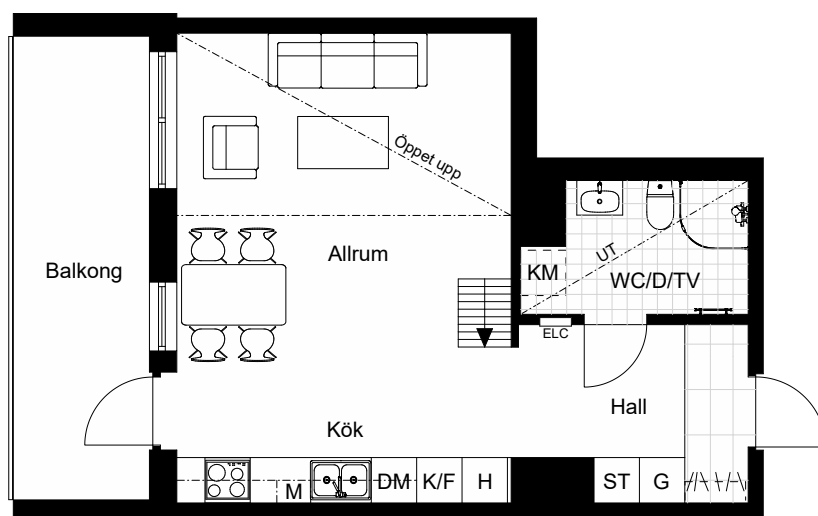

 G Garderob

 KM Kombimaskin

ELC Elcentral

 Hatthylla

 Överskåp

 Undertak

Takhöjd = 2,5 m

BH anger bröstningshöjd* på fönster.
Bröstningshöjd är 0,55 m om inget
annat anges.

*Bröstningshöjd = höjd från golv till
underkant fönster.

Orienteringsfigur

Bergsjö Höjd

1,5 RoK 55 kvm

UNIVERSUMSGATAN 26, C1904

1621-1055

Planlösningen är preliminär
och vi förbehåller oss rätten
till ändringar.

Omfattning och storlek på
schakt kan komma att
justeras.

Ytor är ungefärliga

UPPRÄTTAD: 2022-02-03

FÖRKLARINGAR

G Garderob

Takhöjd = 2,5 m

BH anger bröstningshöjd* på fönster.

Bröstningshöjd är 0,55 m om inget
annat anges.

*Bröstningshöjd = höjd från golv till
underkant fönster.

Orienteringsfigur

Sektion