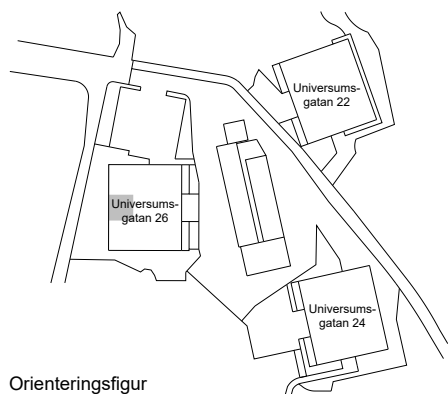

*Bröstningshöjd = höjd från golv till
underkant fönster.

Orienteringsfigur

Bergsjö Höjd

1,5 RoK 55 kvm

UNIVERSUMSGATAN 26, C1904

1621-1055

Planlösningen är preliminär
och vi förbehåller oss rätten
till ändringar.

Omfattning och storlek på
schakt kan komma att
justeras.

Ytor är ungefärliga

UPPRÄTTAD: 2022-02-03

FÖRKLARINGAR

G Garderob

Takhöjd = 2,5 m

BH anger bröstningshöjd* på fönster.

Bröstningshöjd är 0,55 m om inget
annat anges.

*Bröstningshöjd = höjd från golv till
underkant fönster.

Orienteringsfigur

Sektion