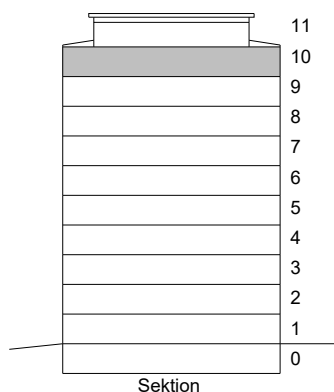

 G Garderob

 KM Kombimaskin

ELC Elcentral

 Hatthylla

 Överskåp

 Undertak

Takhöjd = 2,5 m

BH anger bröstningshöjd* på fönster.
Bröstningshöjd är 0,55 m om inget
annat anges.

*Bröstningshöjd = höjd från golv till
underkant fönster.

Orienteringsfigur

Bergsjö Höjd

1,5 RoK 55 kvm

UNIVERSUMSGATAN 26, C1904

1621-1055

Planlösningen är preliminär
och vi förbehåller oss rätten
till ändringar.

Omfattning och storlek på
schakt kan komma att
justeras.

Ytor är ungefärliga

UPPRÄTTAD: 2022-02-03

FÖRKLARINGAR

G Garderob

Takhöjd = 2,5 m

BH anger bröstningshöjd* på fönster.

Bröstningshöjd är 0,55 m om inget
annat anges.