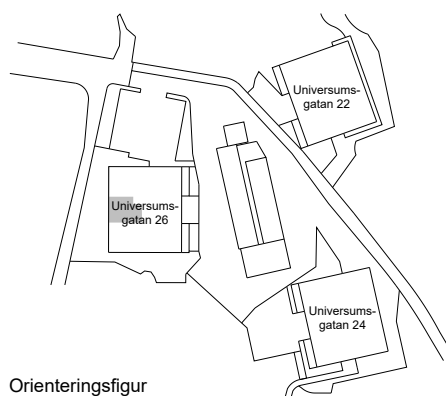

*Bröstningshöjd = höjd från golv till
underkant fönster.

Orienteringsfigur

Bergsjö Höjd

1,5 RoK 55 kvm

UNIVERSUMSGATAN 26, C1904

1621-1055

Planlösningen är preliminär
och vi förbehåller oss rätten
till ändringar.