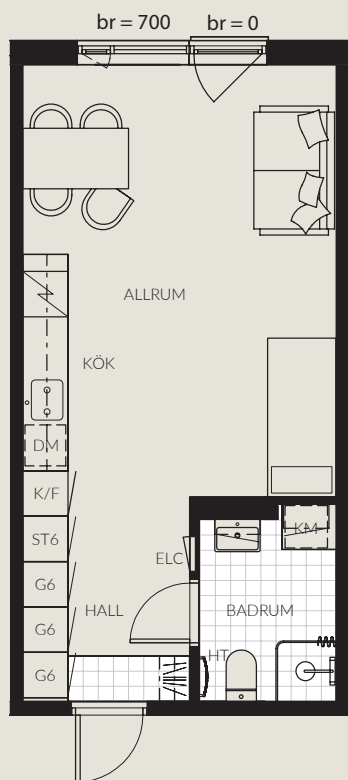

BJÖRKVALLEN, BÅLSTA CENTRUM

1 rum & kök, 35 m²

Lägenhetsnummer: 1107

SKALA 1:100 (A4)

Samtliga ytangivelser är preliminära.
Presenterad planlösning är ett möbleringsförslag.
Rumshöjd generellt 2,50m - inklädnader i tak samt
undertak med lägre höjd kan dock förekomma.

Mindre avvikelser kan förekomma.

TECKENFÖRKLARING

K/F	Kombinerad kyl/frys	STX	Städsåp, X dm
K	Kylskåp	GX	Garderob, X dm
F	Frys	LX	Linnesåp, X dm
Spis	Spis	HX	Högsåp, X dm
KM	Kombimaskin	Hatthylla	
DM	Diskmaskin	Elcentral	
HT	Handduktork	br	Bröstningshöjd

ORIENTERINGSFIGUR

SEKTION

PLAN