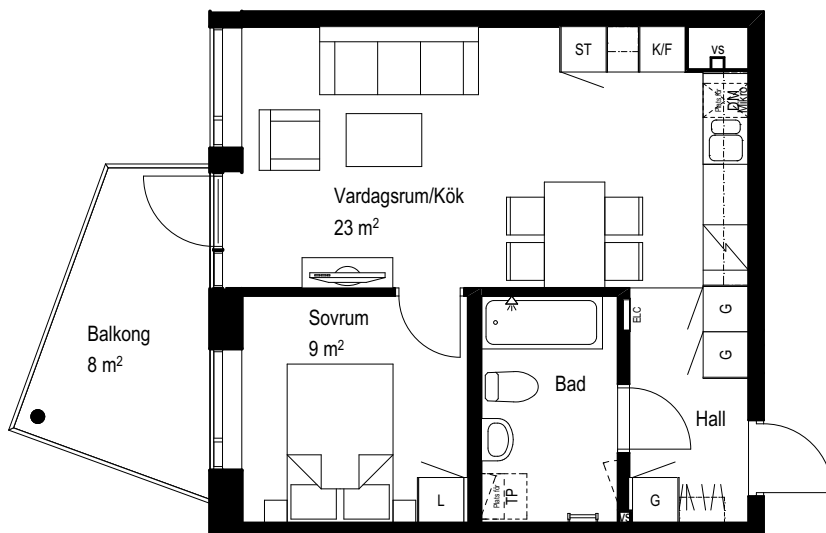

Storlek: 1,5 RoK  
 Area: 44 m<sup>2</sup>  
 Lägenhet: 20, 23, 27, 31, 35

ORIENTERINGSFIGUR

Kvarter 3