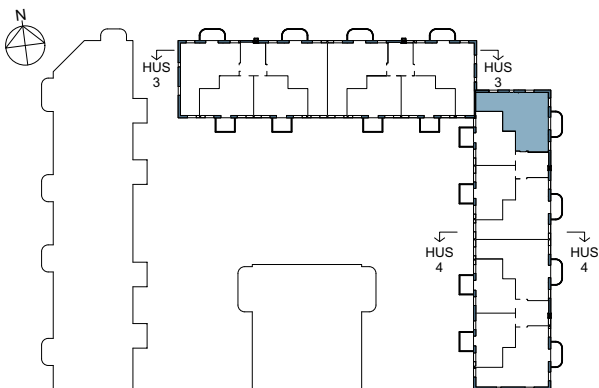

3 RoK ca 74 kvm

KVARTERET KASERNEN 1

4A1504

0 5 m

Skala 1:60 i A3 -Format

ORIENTERINGSKARTA

SEKTION

SYMBOLFÖRKLARING