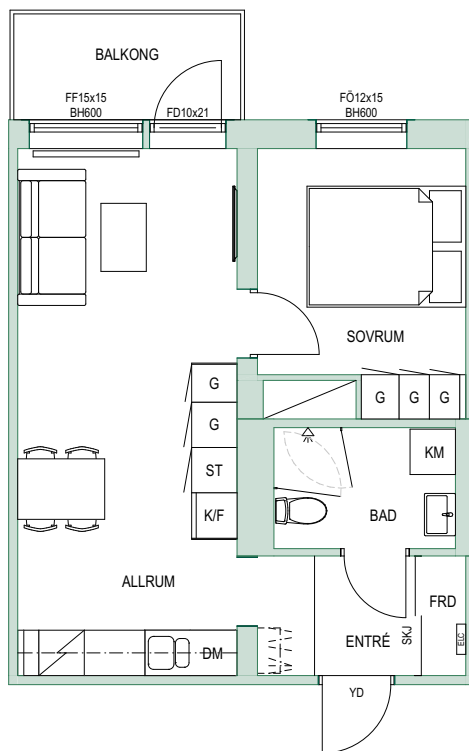

Rullbanan 2 - Hanvedens allé 27

Lgh nr: 27-1004, 27-1104, 27-1204, 27-1304

1 ROK
26,2 m²

 derebo

Teckenförklaring

 K	Kyl	 G	Garderob
 F	Frys	 ST	Städsåp
 K/F	Kyl/Frys	 ELC	Elcentral
 DM	Diskmaskin	 Kapphylla	Kapphylla
 TM	Tvättmaskin	 Duschkörrar	Duschkörrar
 TT	Torktumlare	 SKJ	Skjutdörr
 KM	Kombimaskin		
 Spis	Spis		

SKALA 1:100

Rullbanan 2 - Hanvedens allé 27

Lgh nr: 27-1006, 27-1106, 27-1206

1 ROK
26,2 m²

 **derebo**

Teckenförklaring

 K	Kyl	 G	Garderob
 F	Frys	 ST	Städskap
 K/F	Kyl/Frys	 ELC	Elcentral
 DM	Diskmaskin	 Kapphylla	Kapphylla
 TM	Tvättmaskin	 Duscdörrar	Duscdörrar
 TT	Torktumlare	 SKJ	Skjuddörr
 KM	Kombimaskin		
 Spis			

SKALA 1:100

Rullbanan 2 - Hanvedens allé 27

Lgh nr: 27-1001, 27-1101, 27-1201, 27-1301

2 ROK
40,2 m²

 **derebo**

Teckenförklaring

 K	Kyl	 G	Garderob
 F	Frys	 ST	Städsåp
 K/F	Kyl/Frys	 ELC	Elcentral
 DM	Diskmaskin	 Kapphylla	Kapphylla
 TM	Tvättmaskin	 Duscdörrar	Duscdörrar
 TT	Torktumlare	 SKJ	Skjuddörr
 KM	Kombimaskin		
 Spis	Spis		

SKALA 1:100

Rullbanan 2 - Hanvedens allé 27

Lgh nr: 27-1005, 27-1105, 27-1205, 27-1305

2 ROK
40,2 m²

 derebo

Teckenförklaring

 K	Kyl	 G	Garderob
 F	Frys	 ST	Städskåp
 K/F	Kyl/Frys	 ELC	Elcentral
 DM	Diskmaskin	 Kapphylla	Kapphylla
 TM	Tvättmaskin	 Duschkörrar	Duschkörrar
 TT	Torktumlare	 SKJ	Skjutdörr
 KM	Kombimaskin		
 Spis	Spis		