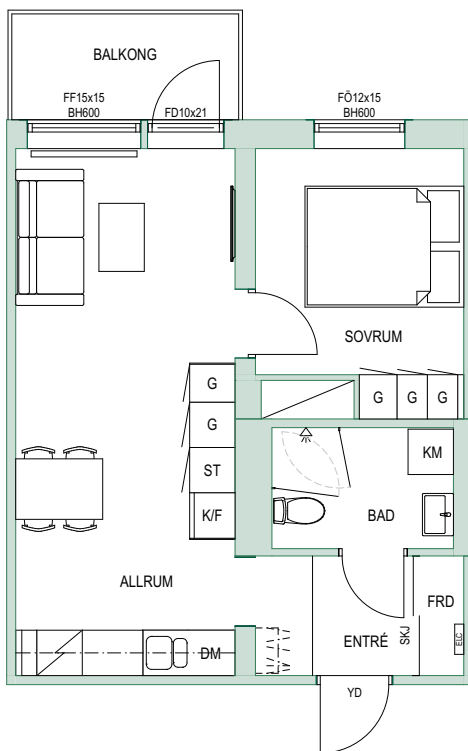

SKALA 1:100

Rullbanan 2 - Hanvedens allé 27

Lgh nr: 27-1006, 27-1106, 27-1206

1 ROK
26,2 m²

 **derebo**

Teckenförklaring

 K	Kyl	 G	Garderob
 F	Frys	 ST	Städskap
 K/F	Kyl/Frys	 ELC	Elcentral
 DM	Diskmaskin	 Kapphylla	Kapphylla
 TM	Tvättmaskin	 Duscdörrar	Duscdörrar
 TT	Torktumlare	 SKJ	Skjuddörr
 KM	Kombimaskin		
 Spis			

SKALA 1:100

Rullbanan 2 - Hanvedens allé 27

Lgh nr: 27-1001, 27-1101, 27-1201, 27-1301

2 ROK
40,2 m²

 **derebo**

Teckenförklaring

 K	Kyl	 G	Garderob
 F	Frys	 ST	Städsåp
 K/F	Kyl/Frys	 ELC	Elcentral
 DM	Diskmaskin	 Kapphylla	Kapphylla
 TM	Tvättmaskin	 Duscdörrar	Duscdörrar
 TT	Torktumlare	 SKJ	Skjuddörr
 KM	Kombimaskin		
 Spis	Spis		

SKALA 1:100

Rullbanan 2 - Hanvedens allé 27

Lgh nr: 27-1005, 27-1105, 27-1205, 27-1305

2 ROK
40,2 m²

 derebo

Teckenförklaring

 K	Kyl	 G	Garderob
 F	Frys	 ST	Städskåp
 K/F	Kyl/Frys	 ELC	Elcentral
 DM	Diskmaskin	 Kapphylla	Kapphylla
 TM	Tvättmaskin	 Duschkörrar	Duschkörrar
 TT	Torktumlare	 SKJ	Skjutdörr
 KM	Kombimaskin		
 Spis	Spis		

SKALA 1:100

Rullbanan 2 - Hanvedens allé 27

Lgh nr: 27-1109, 27-1209, 27-1308

2 ROK
41,1 m²

 derebo

Teckenförklaring

 K	Kyl	 G	Garderob
 F	Frys	 ST	Städskåp
 K/F	Kyl/Frys	 ELC	Elcentral
 DM	Diskmaskin	 Kapphylla	Kapphylla
 TM	Tvättmaskin	 Duschdörrar	Duschdörrar
 TT	Torktumlare	 Skjtdörr	Skjtdörr
 KM	Kombimaskin		
 Spis	Spis		