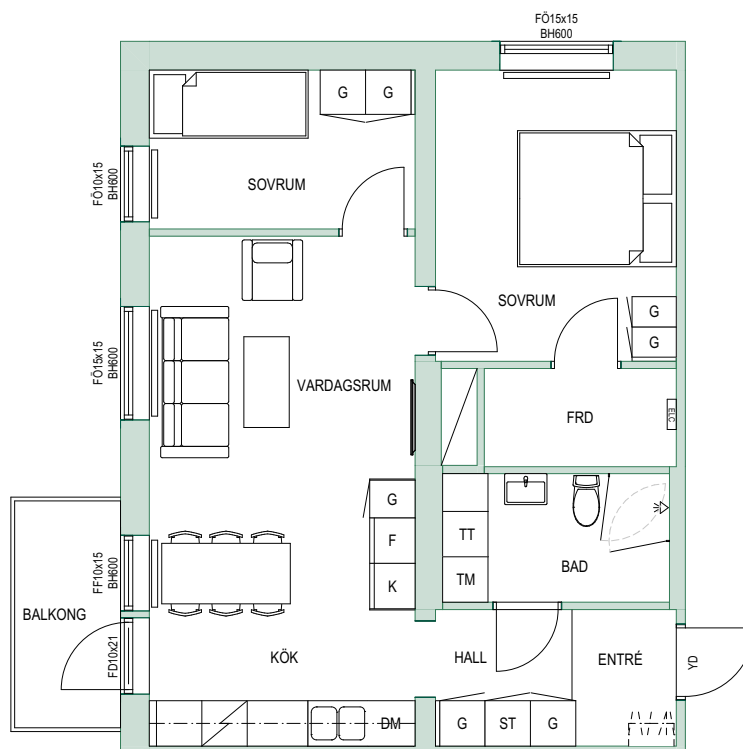

SKALA 1:100

Rullbanan 2 - Hanvedens allé 27

Lgh nr: 27-1002, 27-1102, 27-1202, 27-1302

3 ROK

61,3 m²

Teckenförklaring

K Kyl	G Garderob
F Frys	ST Städskåp
K/F Kyl/Frys	ELC Elcentral
DM Diskmaskin	Kapphylla
TM Tvättmaskin	Duschkör
TT Torktumlare	Skjuddörr
KM Kombimaskin	
Spis	

SKALA 1:100

Rullbanan 2 - Hanvedens allé 27

Lgh nr: 27-1003, 27-1103, 27-1203, 27-1303

3 ROK
61,3 m²

 **derebo**

Teckenförklaring

 K	Kyl	 G	Garderob
 F	Frys	 ST	Städsåp
 K/F	Kyl/Frys	 ELC	Elcentral
 DM	Diskmaskin		Kapphylla
 TM	Tvättmaskin		Duschdörrar
 TT	Torktumlare		Skjuddörr
 KM	Kombimaskin		
	Spis		

SKALA 1:100

Rullbanan 2 - Hanvedens allé 27

Lgh nr: 27-1007, 27-1107, 27-1207, 27-1306

3 ROK

61,3 m²

Teckenförklaring

K Kyl	G Garderob
F Frys	ST Städskåp
K/F Kyl/Frys	ELC Elcentral
DM Diskmaskin	//// Kapphylla
TM Tvättmaskin	⬮ Duschdörrar
TT Torktumlare	SKJ Skjutdörr
KM Kombimaskin	
⚡ Spis	