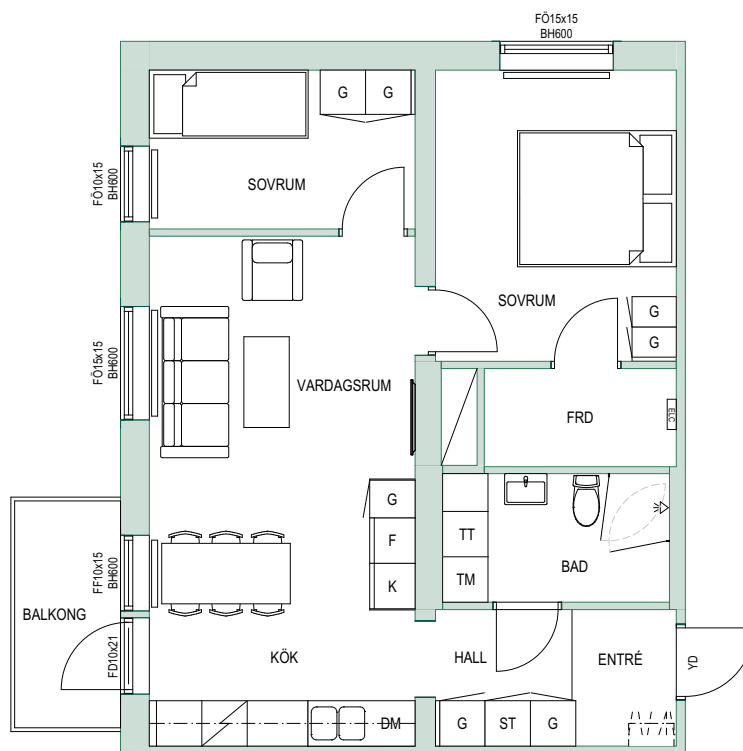

Rullbanan 2 - Hanvedens allé 27

Lgh nr: 27-1004, 27-1104, 27-1204, 27-1304

1 ROK
26,2 m²

 derebo

Teckenförklaring

 K	Kyl	 G	Garderob
 F	Frys	 ST	Städsåp
 K/F	Kyl/Frys	 ELC	Elcentral
 DM	Diskmaskin	 Kapphylla	Kapphylla
 TM	Tvättmaskin	 Duschkörrar	Duschkörrar
 TT	Torktumlare	 SKJ	Skjutdörr
 KM	Kombimaskin		
 Spis	Spis		

SKALA 1:100

Rullbanan 2 - Hanvedens allé 27

Lgh nr: 27-1003, 27-1103, 27-1203, 27-1303

3 ROK
61,3 m²

 **derebo**

Teckenförklaring

 K	Kyl	 G	Garderob
 F	Frys	 ST	Städsåp
 K/F	Kyl/Frys	 ELC	Elcentral
 DM	Diskmaskin		Kapphylla
 TM	Tvättmaskin		Duschdörrar
 TT	Torktumlare		Skjuddörr
 KM	Kombimaskin		
	Spis		

SKALA 1:100

Rullbanan 2 - Hanvedens allé 27

Lgh nr: 27-1007, 27-1107, 27-1207, 27-1306

3 ROK

61,3 m²

Teckenförklaring

K Kyl	G Garderob
F Frys	ST Städskåp
K/F Kyl/Frys	ELC Elcentral
DM Diskmaskin	//// Kapphylla
TM Tvättmaskin	⬮ Duschdörrar
TT Torktumlare	SKJ Skjutdörr
KM Kombimaskin	
⚡ Spis	

SKALA 1:100