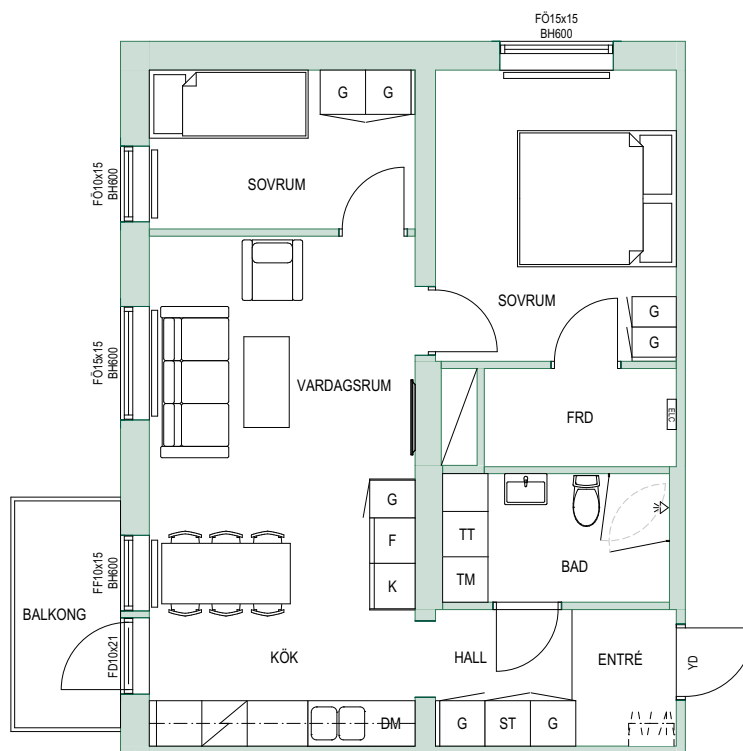

SKALA 1:100

Rullbanan 2 - Hanvedens allé 27

Lgh nr: 27-1002, 27-1102, 27-1202, 27-1302

3 ROK

61,3 m²

Teckenförklaring

K Kyl	G Garderob
F Frys	ST Städskåp
K/F Kyl/Frys	ELC Elcentral
DM Diskmaskin	Kapphylla
TM Tvättmaskin	Duschkör
TT Torktumlare	Skjuddörr
KM Kombimaskin	
Spis	

SKALA 1:100

Rullbanan 2 - Hanvedens allé 27

Lgh nr: 27-1003, 27-1103, 27-1203, 27-1303

3 ROK
61,3 m²

 **derebo**

Teckenförklaring

 K	Kyl	 G	Garderob
 F	Frys	 ST	Städsåp
 K/F	Kyl/Frys	 ELC	Elcentral
 DM	Diskmaskin		Kapphylla
 TM	Tvättmaskin		Duschdörrar
 TT	Torktumlare		Skjuddörr
 KM	Kombimaskin		
	Spis		

SKALA 1:100

Rullbanan 2 - Hanvedens allé 27

Lgh nr: 27-1007, 27-1107, 27-1207, 27-1306

3 ROK

61,3 m²

Teckenförklaring

K Kyl	G Garderob
F Frys	ST Städskåp
K/F Kyl/Frys	ELC Elcentral
DM Diskmaskin	//// Kapphylla
TM Tvättmaskin	⬮ Duschdörrar
TT Torktumlare	SKJ Skjutdörr
KM Kombimaskin	
⚡ Spis	