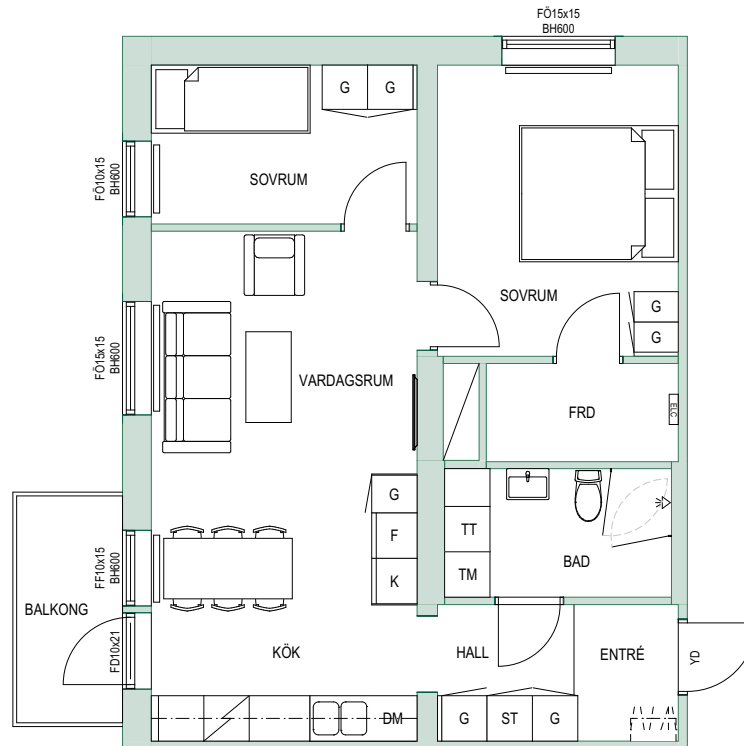

SKALA 1:100

Rullbanan 2 - Hanvedens allé 27

Lgh nr: 27-1008

2 ROK
47,7 m²

 **derebo**

Teckenförklaring

 K	Kyl	 G	Garderob
 F	Frys	 ST	Städskåp
 K/F	Kyl/Frys	 ELC	Elcentral
 DM	Diskmaskin	 Kapphylla	Kapphylla
 TM	Tvättmaskin	 Duschdörrar	Duschdörrar
 TT	Torktumlare	 Skjuddörr	Skjuddörr
 KM	Kombimaskin		
 Spis			

SKALA 1:100

Rullbanan 2 - Hanvedens allé 27

Lgh nr: 27-1108, 27-1208, 27-1307

3 ROK
61,3 m²

 derebo

Teckenförklaring

 K	Kyl	 G	Garderob
 F	Frys	 ST	Städskåp
 K/F	Kyl/Frys	 ELC	Elcentral
 DM	Diskmaskin	 Kapphylla	Kapphylla
 TM	Tvättmaskin	 Duschdörrar	Duschdörrar
 TT	Torktumlare	 Skjutdörr	Skjutdörr
 KM	Kombimaskin		
 Spis	Spis		

SKALA 1:100

Rullbanan 2 - Hanvedens allé 27

Lgh nr: 27-1002, 27-1102, 27-1202, 27-1302

3 ROK

61,3 m²

Teckenförklaring

K Kyl	G Garderob
F Frys	ST Städskåp
K/F Kyl/Frys	ELC Elcentral
DM Diskmaskin	Kapphylla
TM Tvättmaskin	Duschkör
TT Torktumlare	Skjuddörr
KM Kombimaskin	
Spis	