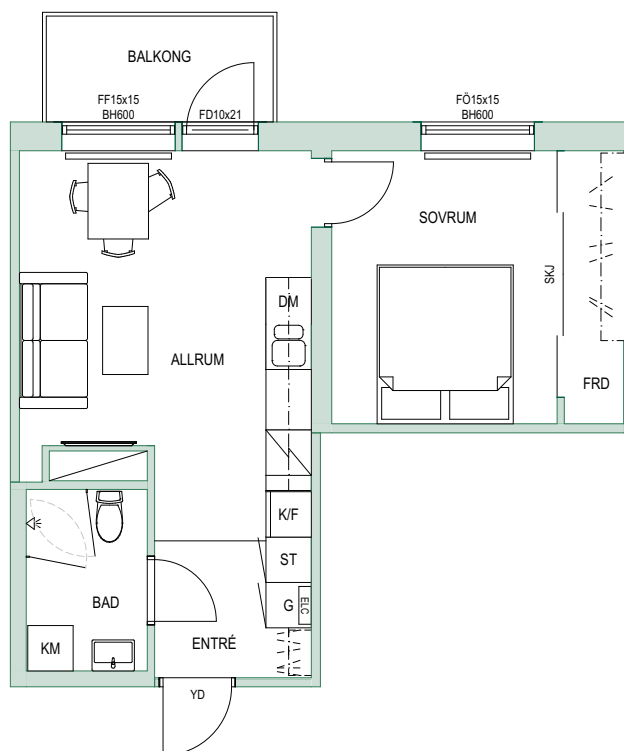

SKALA 1:100

Rullbanan 2 - Hanvedens allé 27

Lgh nr: 27-1001, 27-1101, 27-1201, 27-1301

2 ROK
40,2 m²

 **derebo**

Teckenförklaring

 K	Kyl	 G	Garderob
 F	Frys	 ST	Städsåp
 K/F	Kyl/Frys	 ELC	Elcentral
 DM	Diskmaskin	 Kapphylla	Kapphylla
 TM	Tvättmaskin	 Duscdörrar	Duscdörrar
 TT	Torktumlare	 SKJ	Skjuddörr
 KM	Kombimaskin		
 Spis	Spis		

SKALA 1:100

Rullbanan 2 - Hanvedens allé 27

Lgh nr: 27-1005, 27-1105, 27-1205, 27-1305

2 ROK
40,2 m²

 derebo

Teckenförklaring

 K	Kyl	 G	Garderob
 F	Frys	 ST	Städskåp
 K/F	Kyl/Frys	 ELC	Elcentral
 DM	Diskmaskin	 Kapphylla	Kapphylla
 TM	Tvättmaskin	 Duschkörrar	Duschkörrar
 TT	Torktumlare	 SKJ	Skjutdörr
 KM	Kombimaskin		
 Spis	Spis		

SKALA 1:100

Rullbanan 2 - Hanvedens allé 27

Lgh nr: 27-1109, 27-1209, 27-1308

2 ROK
41,1 m²

 derebo

Teckenförklaring

 K	Kyl	 G	Garderob
 F	Frys	 ST	Städskåp
 K/F	Kyl/Frys	 ELC	Elcentral
 DM	Diskmaskin	 Kapphylla	Kapphylla
 TM	Tvättmaskin	 Duschdörrar	Duschdörrar
 TT	Torktumlare	 Skjtdörr	Skjtdörr
 KM	Kombimaskin		
 Spis	Spis		

SKALA 1:100

Rullbanan 2 - Hanvedens allé 27

Lgh nr: 27-1008

2 ROK
47,7 m²

 **derebo**

Teckenförklaring

 K	Kyl	 G	Garderob
 F	Frys	 ST	Städskåp
 K/F	Kyl/Frys	 ELC	Elcentral
 DM	Diskmaskin	 Kapphylla	Kapphylla
 TM	Tvättmaskin	 Duschdörrar	Duschdörrar
 TT	Torktumlare	 Skjuddörr	Skjuddörr
 KM	Kombimaskin		
 Spis			