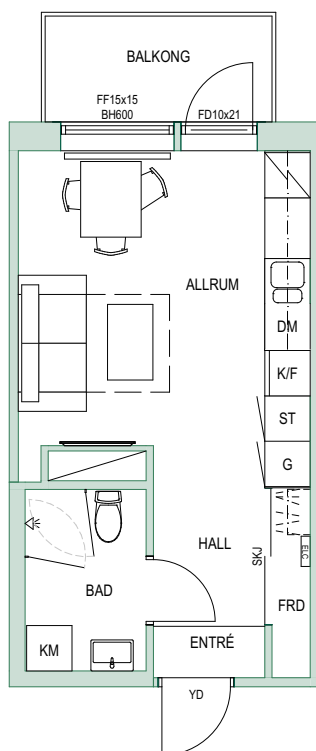

Rullbanan 2 - Hanvedens allé 27

Lgh nr: 27-1004, 27-1104, 27-1204, 27-1304

1 ROK
26,2 m²

 derebo

Teckenförklaring

 K	Kyl	 G	Garderob
 F	Frys	 ST	Städsåp
 K/F	Kyl/Frys	 ELC	Elcentral
 DM	Diskmaskin	 Kapphylla	Kapphylla
 TM	Tvättmaskin	 Duschkörrar	Duschkörrar
 TT	Torktumlare	 SKJ	Skjutdörr
 KM	Kombimaskin		
 Spis	Spis		

SKALA 1:100

Rullbanan 2 - Hanvedens allé 27

Lgh nr: 27-1006, 27-1106, 27-1206

1 ROK
26,2 m²

 **derebo**

Teckenförklaring

 K	Kyl	 G	Garderob
 F	Frys	 ST	Städskap
 K/F	Kyl/Frys	 ELC	Elcentral
 DM	Diskmaskin	 Kapphylla	Kapphylla
 TM	Tvättmaskin	 Duscdörrar	Duscdörrar
 TT	Torktumlare	 SKJ	Skjuddörr
 KM	Kombimaskin		
 Spis			

SKALA 1:100

Rullbanan 2 - Hanvedens allé 27

Lgh nr: 27-1001, 27-1101, 27-1201, 27-1301

2 ROK
40,2 m²

 **derebo**

Teckenförklaring

 K	Kyl	 G	Garderob
 F	Frys	 ST	Städsåp
 K/F	Kyl/Frys	 ELC	Elcentral
 DM	Diskmaskin	 Kapphylla	Kapphylla
 TM	Tvättmaskin	 Duscdörrar	Duscdörrar
 TT	Torktumlare	 SKJ	Skjuddörr
 KM	Kombimaskin		
 Spis	Spis		

SKALA 1:100

Rullbanan 2 - Hanvedens allé 27

Lgh nr: 27-1005, 27-1105, 27-1205, 27-1305

2 ROK
40,2 m²

 derebo

Teckenförklaring

 K	Kyl	 G	Garderob
 F	Frys	 ST	Städskåp
 K/F	Kyl/Frys	 ELC	Elcentral
 DM	Diskmaskin	 Kapphylla	Kapphylla
 TM	Tvättmaskin	 Duschkörrar	Duschkörrar
 TT	Torktumlare	 SKJ	Skjutdörr
 KM	Kombimaskin		
 Spis	Spis		