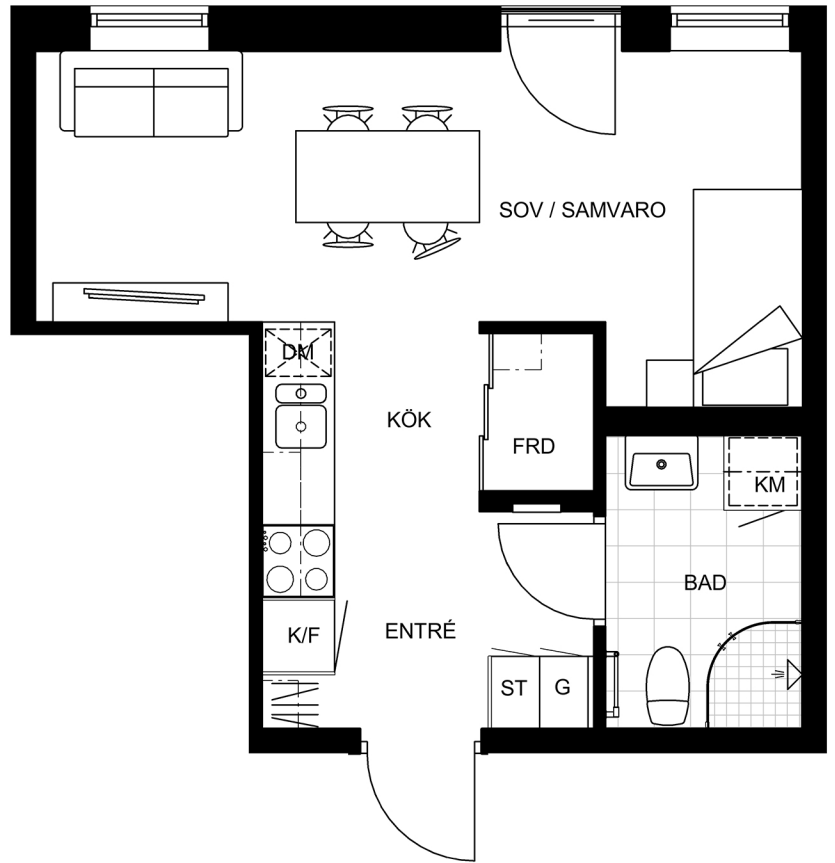

## 1 RoK 29 kvm

### FÖRLKARINGAR

ST	Städsåp	DM	Diskmaskin
G	Garderob	Hatthylla	Hatthylla
	Spis med håll	Översåp	Översåp
K/F	Kyl/Frys	Handdukstork	Handdukstork
FRD	Förråd	KM	Kombinerad Tvätt/Tork

Planlösningen är preliminär och vi förbehåller oss rätten till ändringar.

Omfattning och storlek på schakt kan komma att justeras.

Ytor är ungefärliga

UPPRÄTTAD: 2021-12-07

1404 | 1597-1281

**HUS E**  
Våning 4

**ANTAL RUM**  
1 Rum och kök

**BOYTA**  
29 kvm

SITUATIONSPLAN

PLATS