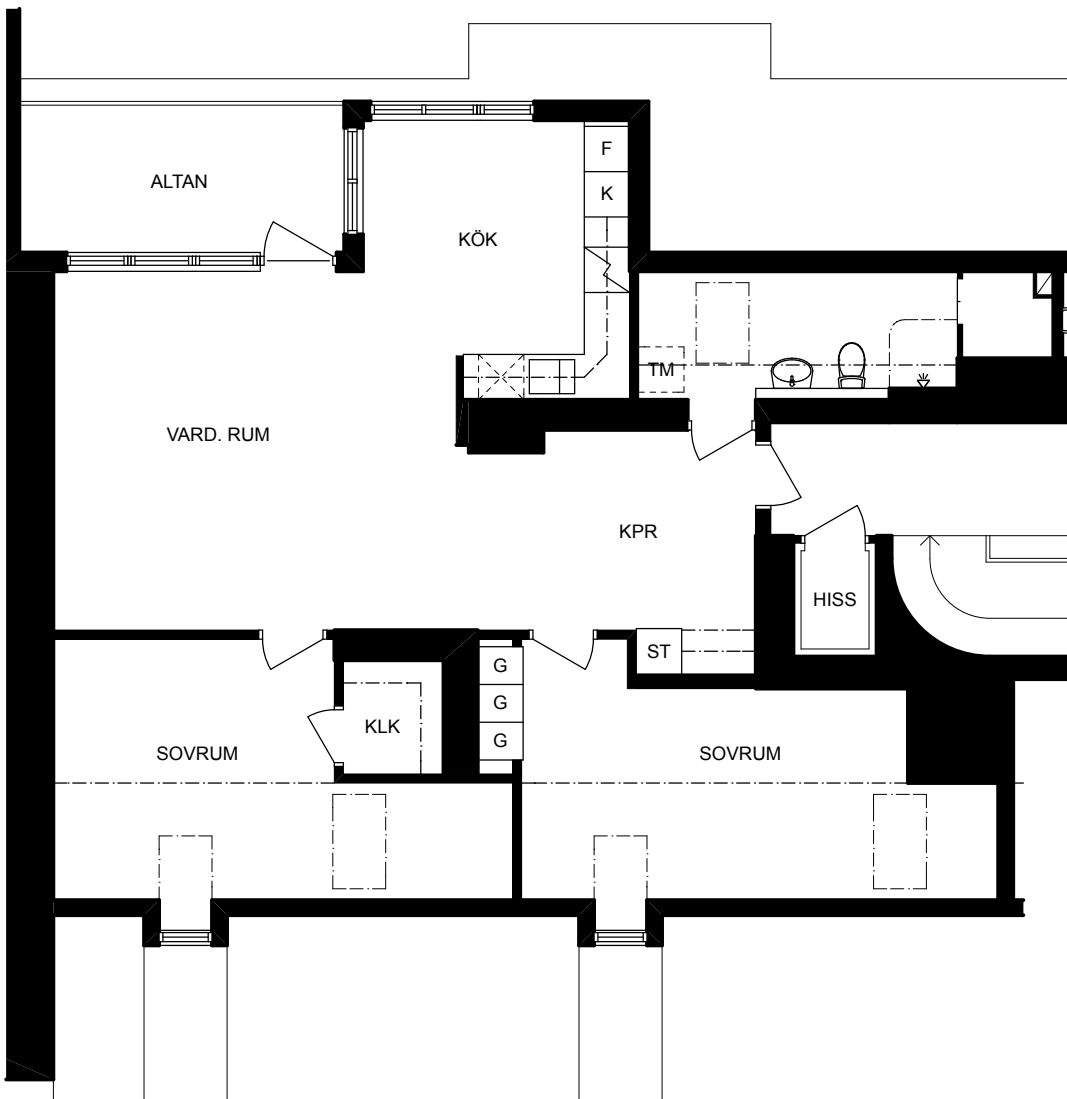

LGH 63-1412 (1401)

3 RoK 95 m²

| | |
|-------|---|
| VÅN 4 |  |
| VÅN 3 | |
| VÅN 2 | |
| VÅN 1 | |
| ENTRÉ | |

Gamla Övägen 5

Kv. Steglitsan 17 - Vån 4 - Skala 1:100

BERG & C:O
FASTIGHETSFÖRVALTNING