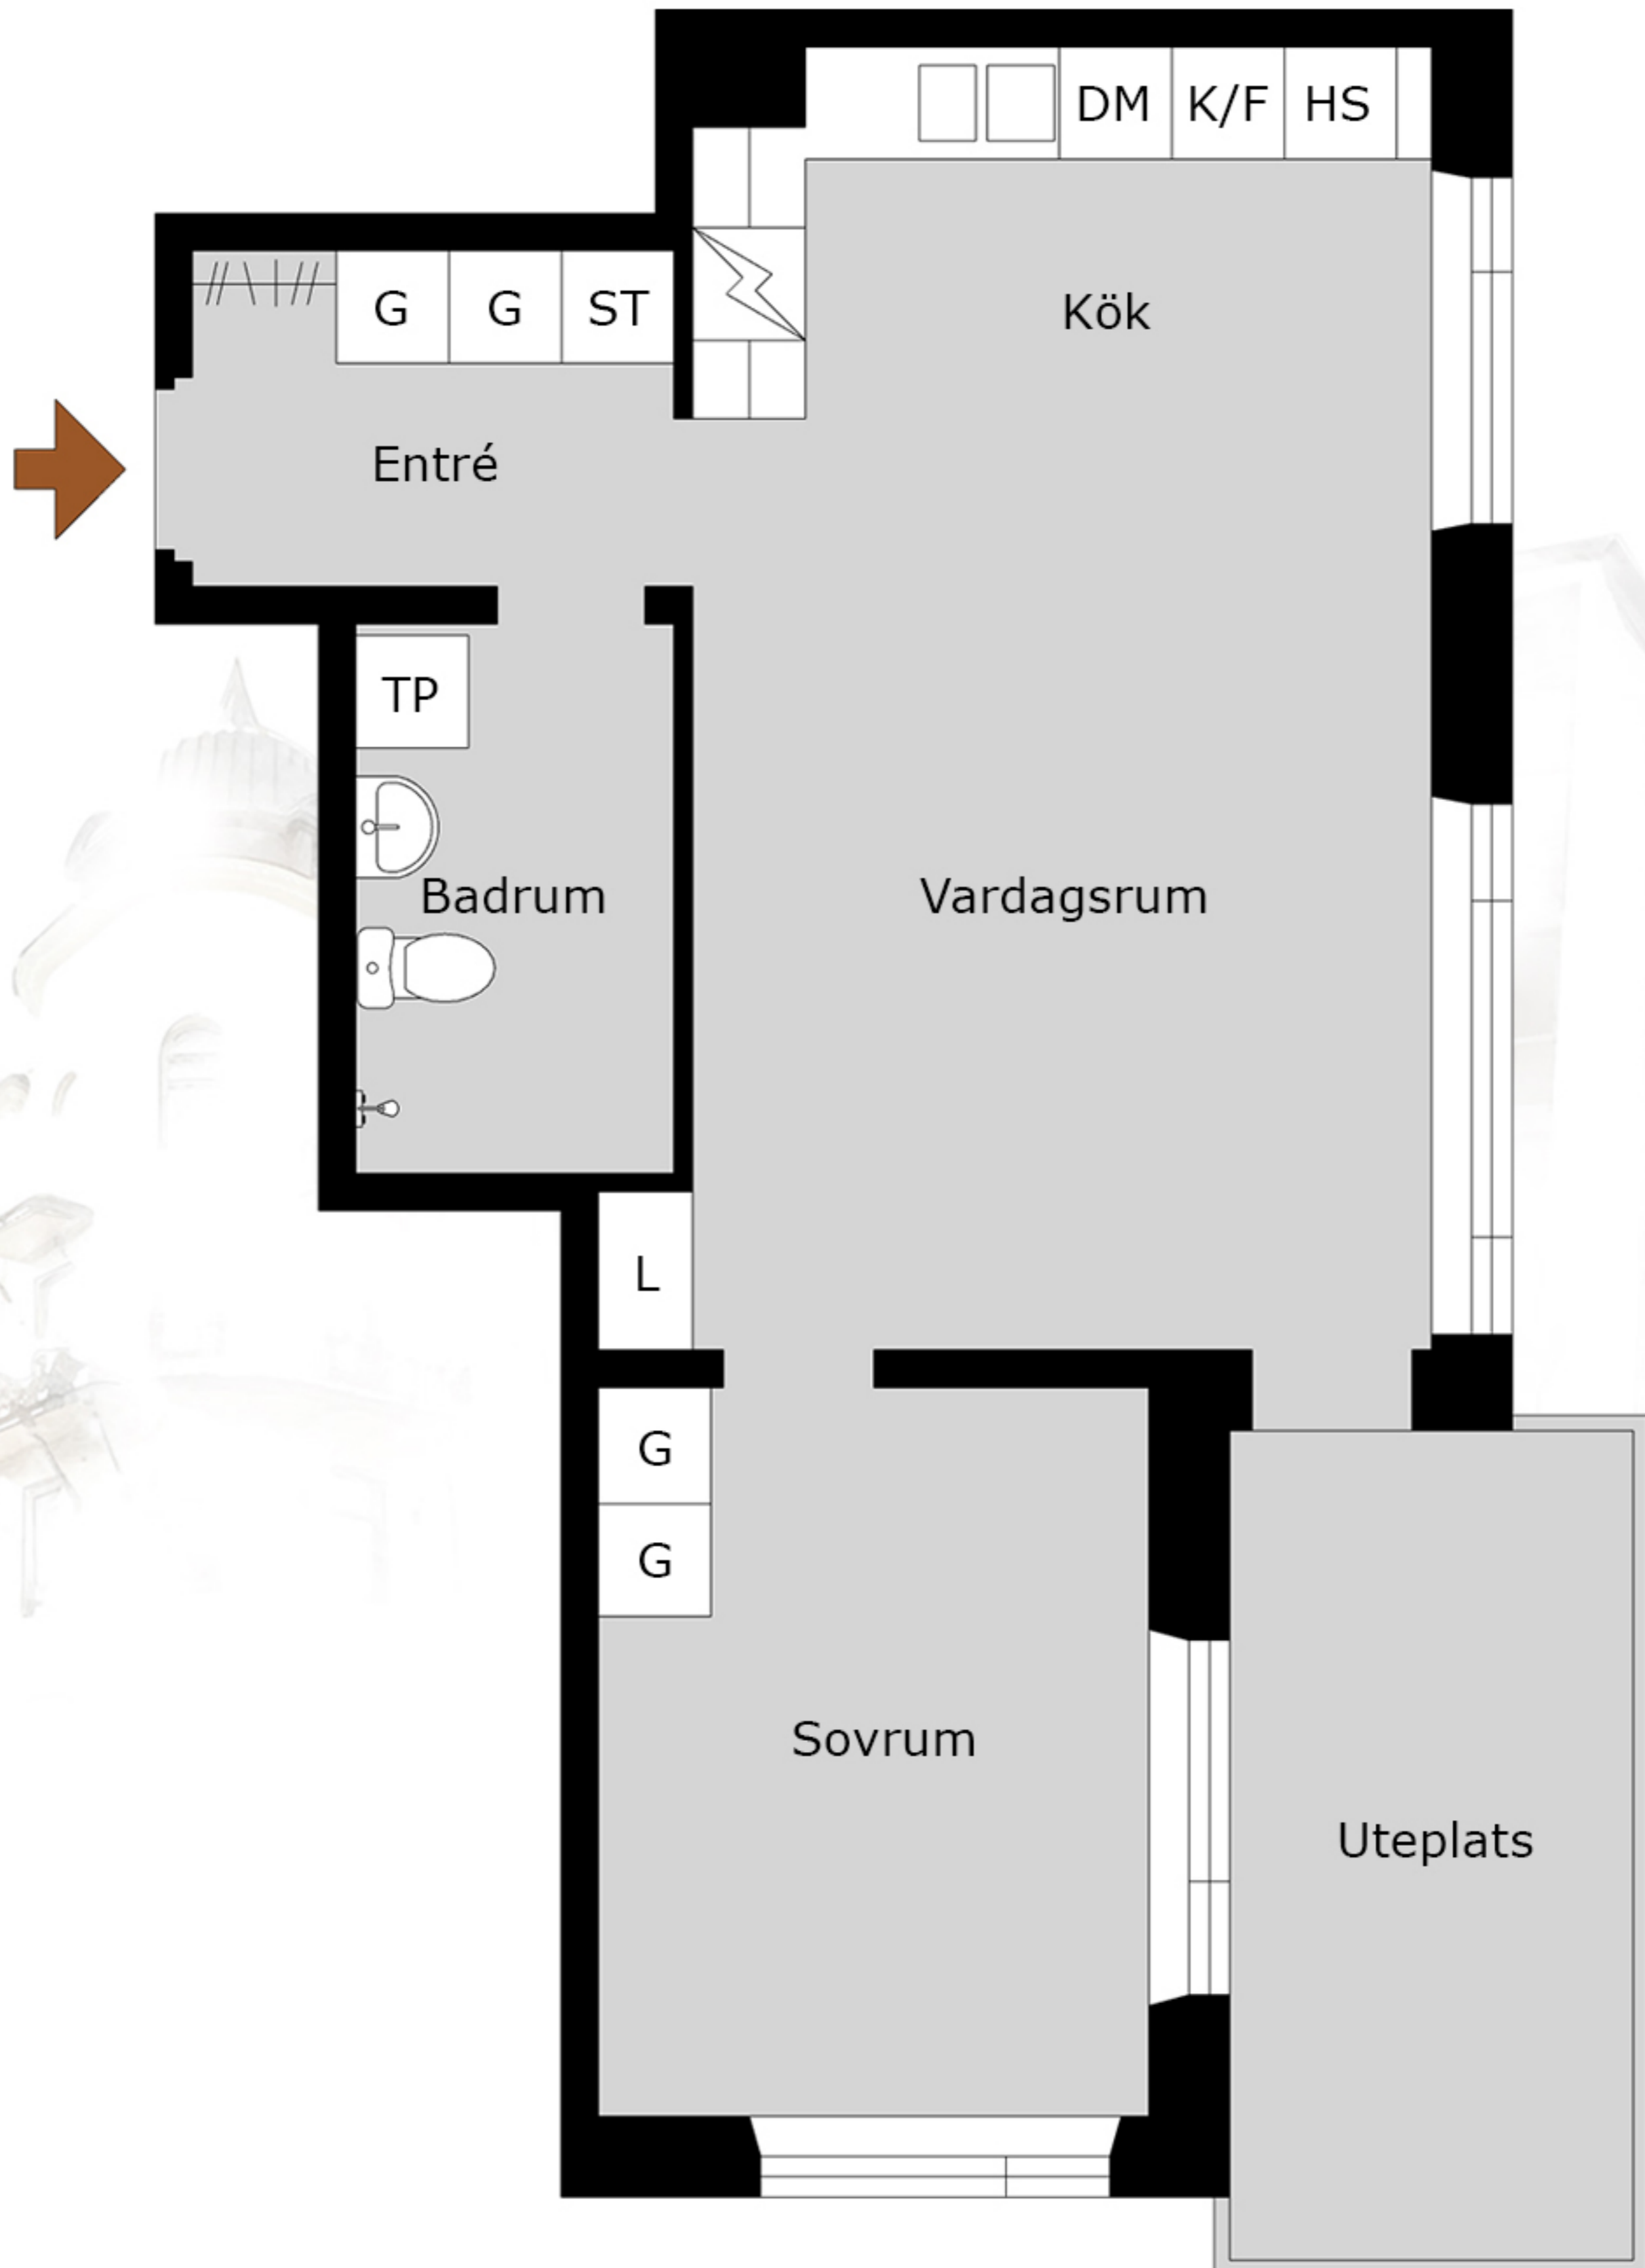

O BAL DER

Möllevångsvägen 6
52 kvm
1349-1104

Med reservation för avvikelser. Planskissen är ej skalenlig