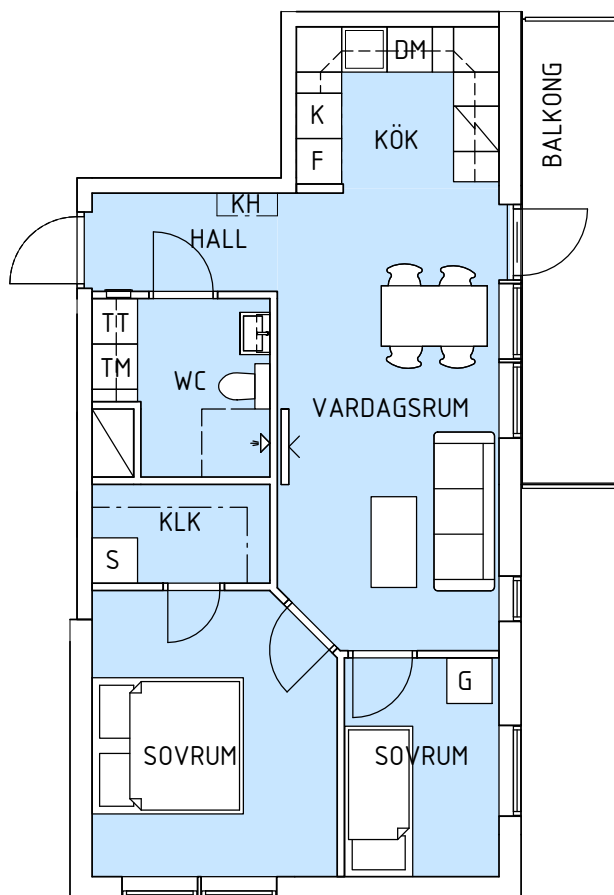

STORSTUGAN 4

Bofaktablad
Storstugan 4
ELSA BESKOWS TORG 5

2018-08-23

3 ROK / 54 KVM

LÄGENHET 1101-2

VÅNING 1

Liljestrand Group förbehåller sig rätten
till ändringar

SKALA 1:100

- G Garderob
- S Städskap
- H Högskap
- K/F Kyl och Frys
- K Kyl
- F Frys
- TM Tvättmaskin
- TT Torktumlare
- DM Diskmaskin
- KH Kapphylla

PLAN

SEKTION