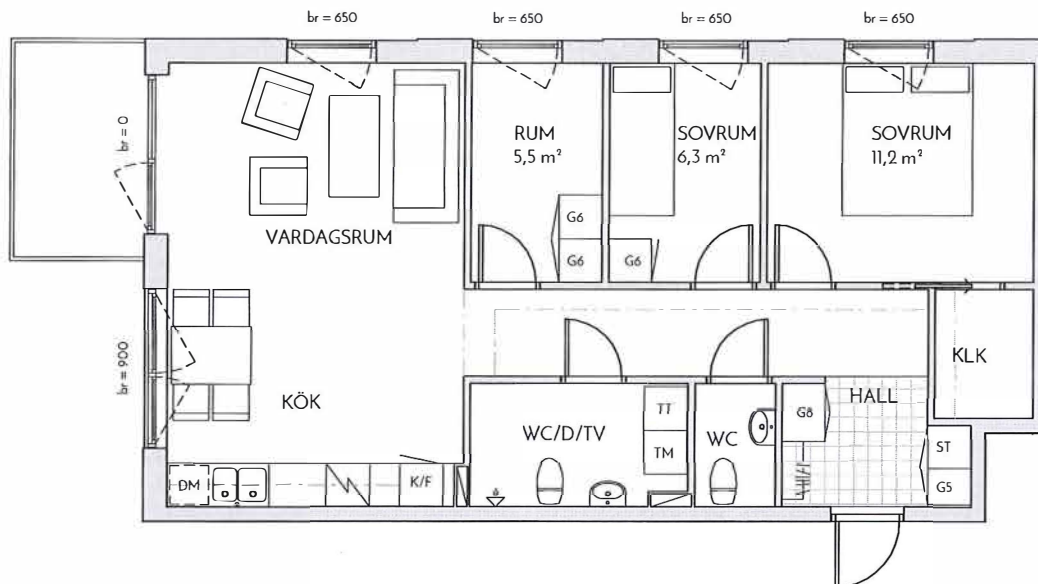

# KV NEPTUN

LÄGENHETSNUMMER

T1-1404

4 RoK

73 m<sup>2</sup>

- |  |   |
|--|---|
| Kombinerad kyl/frys                      | Hatthylla   |
| Kylskåp                                  | Städsåp   |
| Frys                                     | Kombimaskin   |
| Diskmaskin                               | Tvättmaskin   |
| Spis                                     | Torktumlare   |
| Skjutgarderob                            | Garderob  |
| Högsåp                                   | <small>Siffror i ritningsymbolen hänvisar till skåpets bredd i decimeter.</small> |
| Snickerickad linje i kök: översåp/flak   | <b>br</b> Bröstningshöjd  |
| Streckricad linje i rum: inlädnad i tak. | <small>Höjden anges i millimeter över golv.</small>                               |
|  | Schakt  |

0 5  
skala 1:100 (A4)  
Yrängivelser är preliminära. Schakt och inlädnader kan avvika från ritning.  
Illustrerad plan redovisar ett möbleringsförslag.  
Rätt till mindre ändringar förbehålles.

N ⊗

PLAN 5