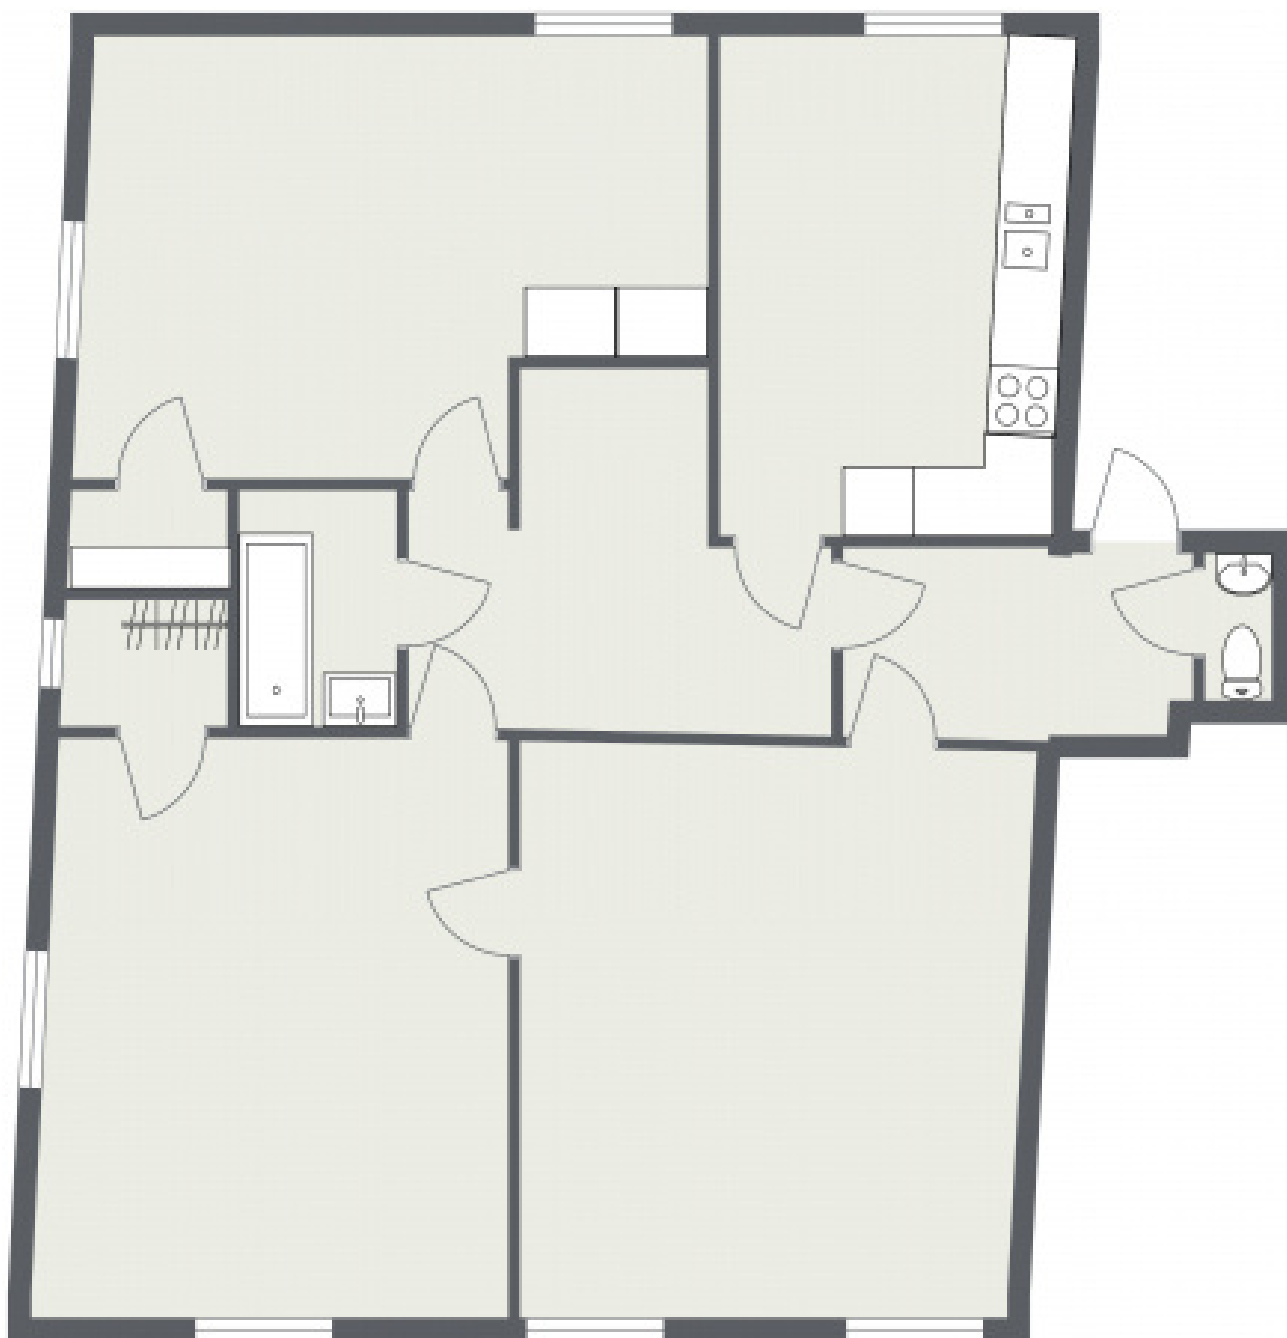

VASAPARKEN

Adress: Trädgårdstorget 2A

Storlek: 3 RoK - 98 kvm

Lgh: 1202

Ritningen är ej skalenlig. Med reservation för ändringar och avvikelser.