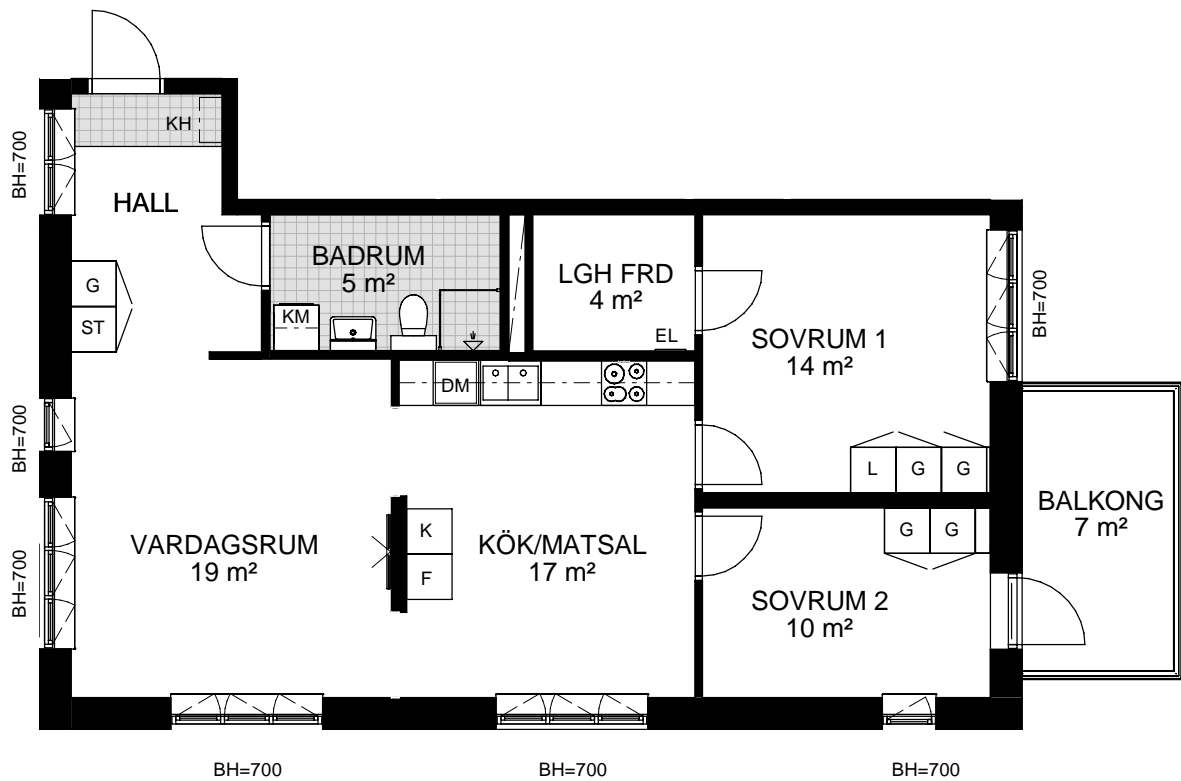

Kv. Ciderhusen

Steninge, Sigtuna

Mejeriets väg 7

3ROK 80 m²

Lägenhetsnummer:

5-1104

5-1204

FÖRKLARINGAR

G	GARDEROB	K	KYL	TF	TAKFÖNSTER	---	TAKHÖJD UNDER 1900 MM
L	LINNESKÅP	F	FRYS	DM	DISKMASKIN	—	SKJUTDÖRR
ST	STÄDSKÅP	K/F	KYL/FRYS	KH	KAPPHYLLA	—	TV-UTTAG VID GOLV
FRD	FÖRRÅD	HS	HÖGSKÅP	EL	ELCENTRAL/IT	■	KLINKERGOLV
KLK	KLÄDKAMMARE	KM	KOMBINERAD TVÄTT- OCH TORKMASKIN	BH	BRÖSTNINGSHÖJD (UNDERKANT FÖNSTER)	⊙	SPIS OCH UGN

PLAN 14
PLAN 13
PLAN 12
PLAN 11
PLAN 10

NREP