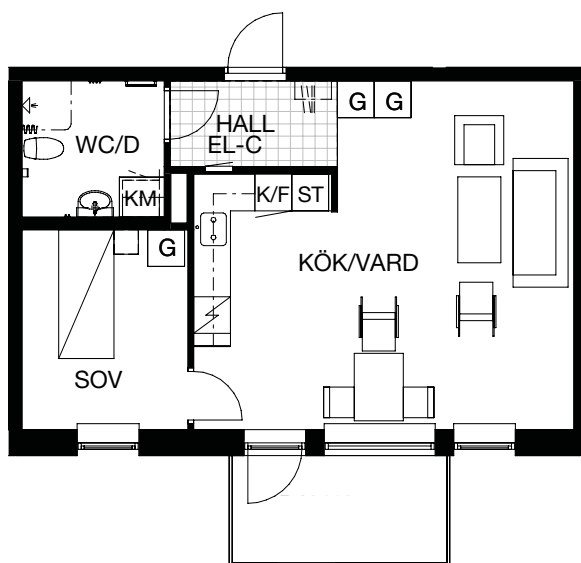

Vipehusen

Trappa 8A | Våning 2-4 | 2 RoK | 51 m²

Lgh: 2B-1103, 2B-1203, 2B-1303

förklaringar

G	Garderob	TM	Tvättmaskin
L	Linneskåp	TT	Torktumlare
KLK	Klädskåp	KM	Kombimaskin (TM+TT)
FRD	Förråd	—	Handduktork
ST	Städsåp	☑	Spis och ugn
K/F	Kyl och frys		