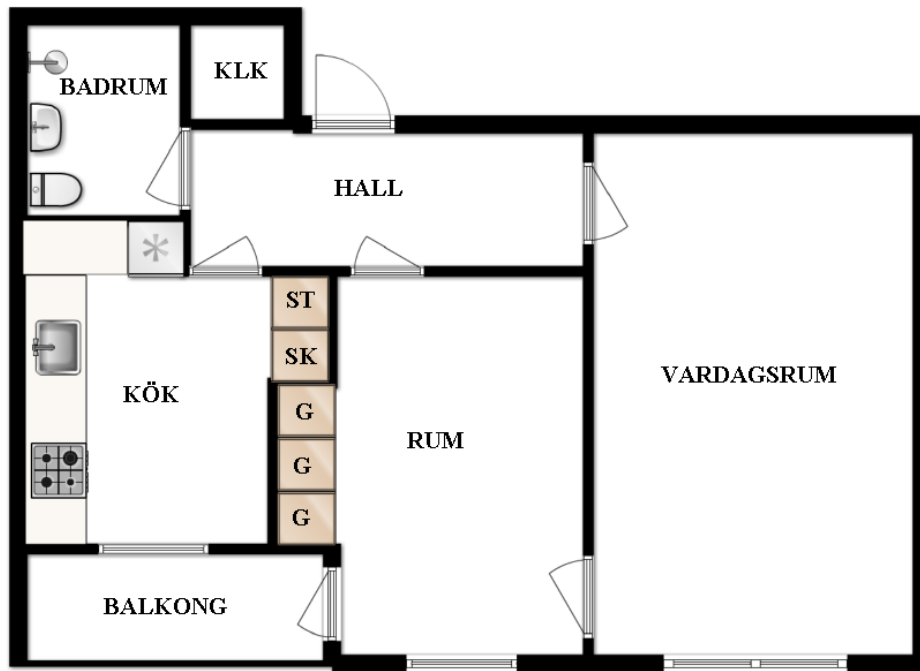

HSB – där möjligheterna bor

HSB Sörmlandsbostäder AB

2 rum och kök

Stenkvistavägen 11, Söder

[Visa fastigheten på karta](#)

54 Kvm

Våning 3

Lägenhetsnummer:

36

BEGREPP

KLK = klädkammare

FRD = förråd

G = garderob

L = linneskåp

D = dusch

H = högskåp

1-9 = Våningsplan

Notera att badkar/dusch kan avvika från lägenhets faktiska utrustning. Även andra tryckfel och avvikelser kan förekomma.