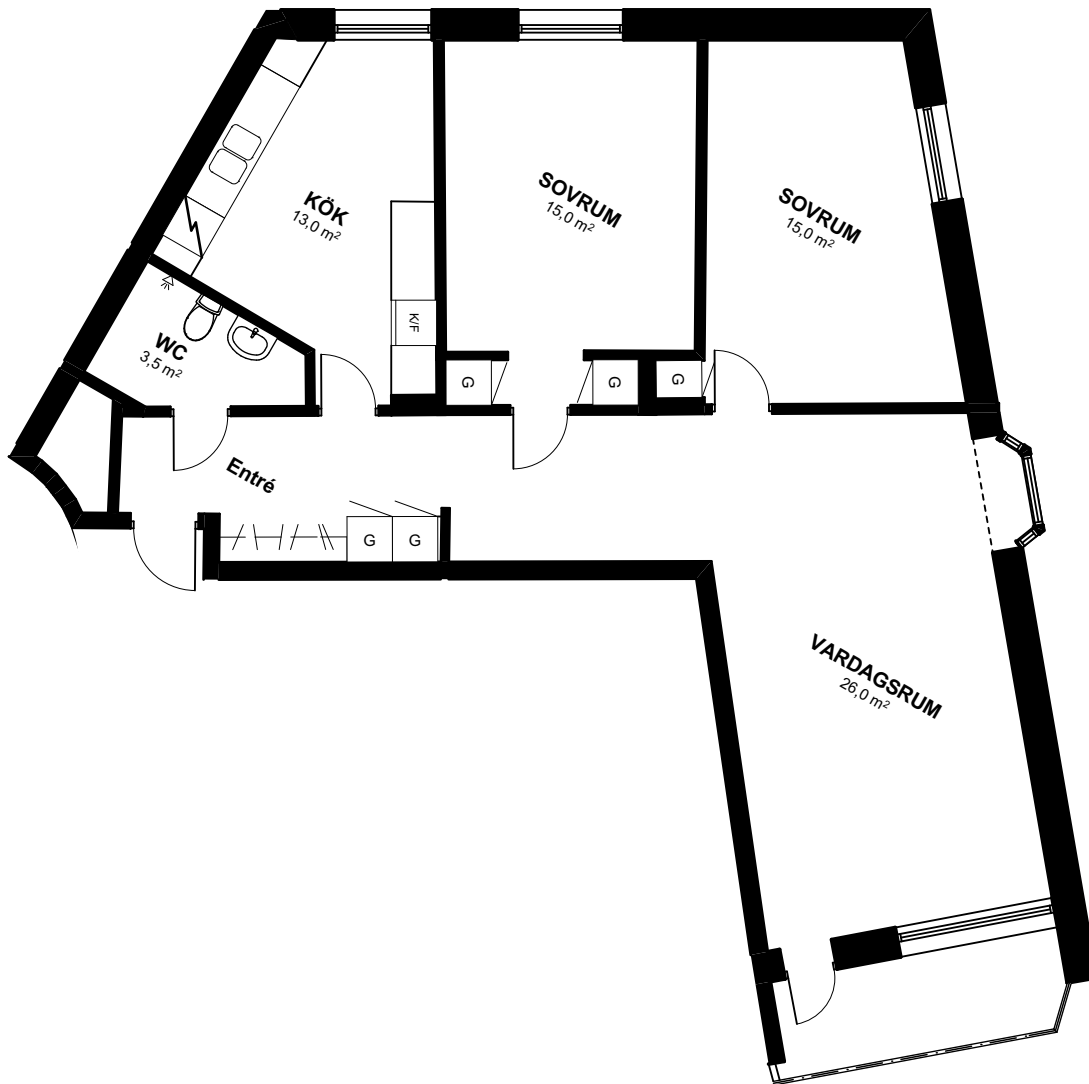

Västerås, Kv Jordrevan 5
Vitmåragatan 6
3 Ro.k
Ca 86m²

IKANO
Bostad

SKALA 1:100

OBS! Vi reserverar oss för eventuella ytavvikelser