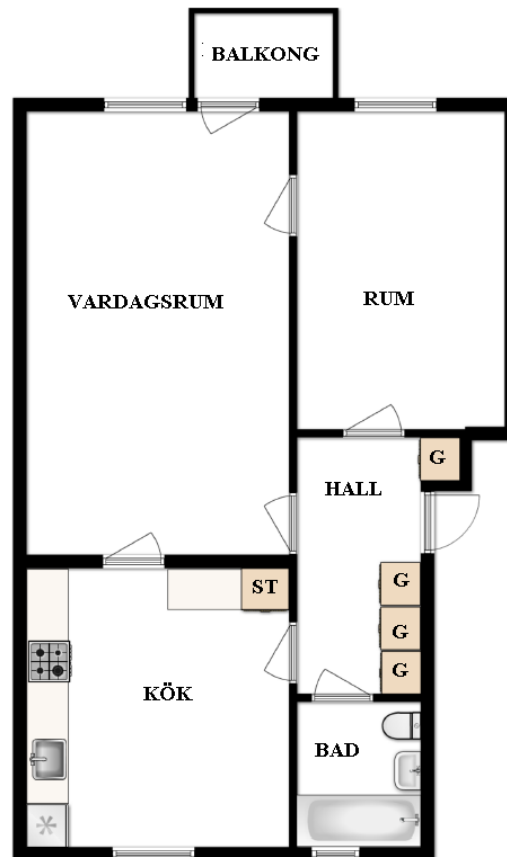

HSB – där möjligheterna bor

HSB Sörmlandsbostäder AB

2 rum och kök

Västergatan 6C, Norr

[Visa fastigheten på karta](#)

61 Kvm

Våning 3

Lägenhetsnummer:

41

BEGREPP

KLK = klädkammare

FRD = förråd

G = garderob

L = linneskåp

D = dusch

H = högskåp

1-9 = Våningsplan

Notera att badkar/dusch kan avvika från lägenhets faktiska utrustning. Även andra tryckfel och avvikelser kan förekomma.