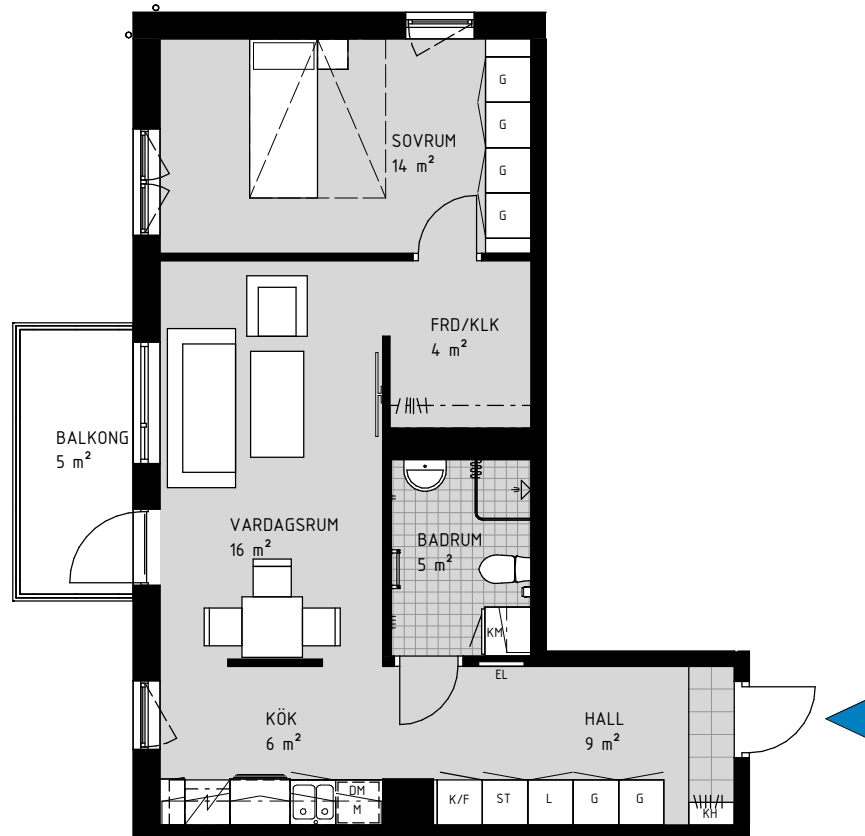

KV. PIMPINELLEN 1

TAMARINDVÄGEN 46, ÖREBRO

2 RUM & KÖK 55 m²

LGH NR: 4-1404

Skala 1:100

FÖRKLARINGAR

G	GARDEROB	K/F	KYLSKÅP / FRYSS
L	LINNESKÅP		SPIS / UGN
TM	TVÄTTMASKIN	DM	DISKMASKIN
TT	TORKTUMLARE	M	MICRO
KM	KOMB. TM / TT	EL	ELCENTRAL
ST	STÄDSKÅP	KH	KAPPHYLLA