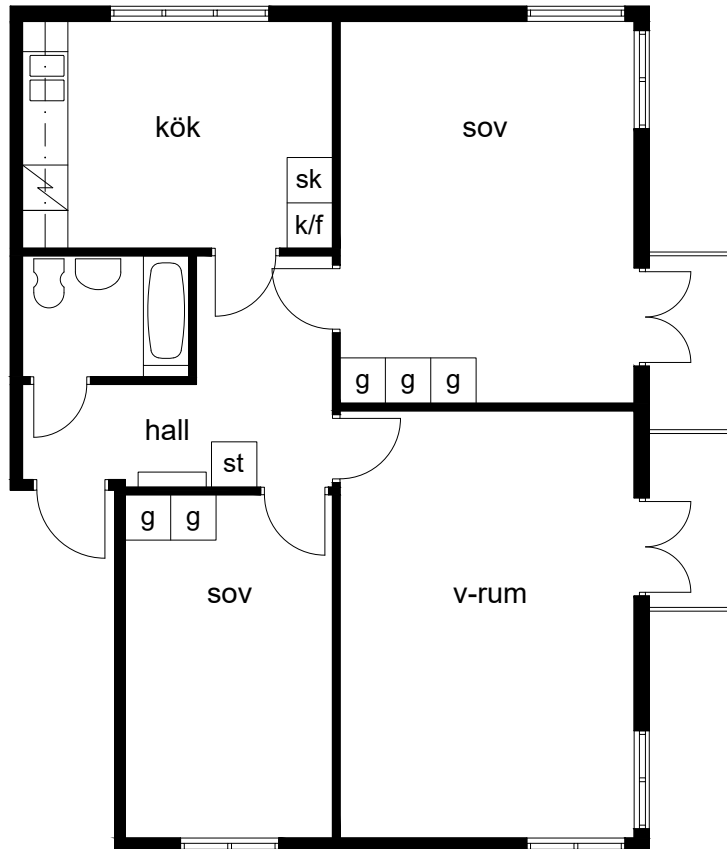

Sveavägen 16 B  
6404 - 0010  
Våning 2 tr  
3 rok 80 m<sup>2</sup>

- k = kyl
- f = frys
- sk = skåp
- st = städsåp
- g = garderob
- klk = klädskåp

skala 1:100