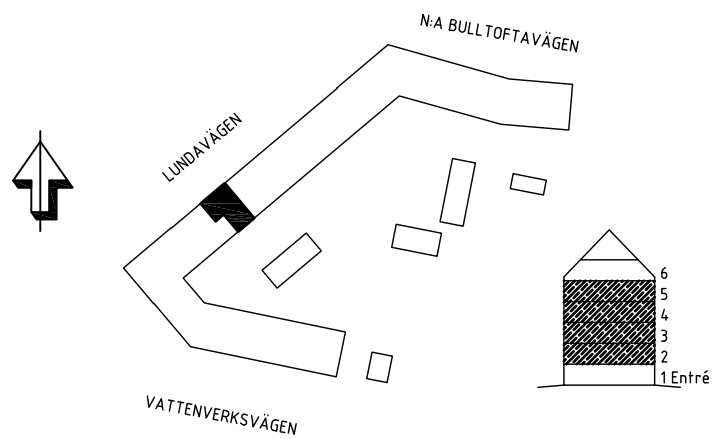

3 rok 74,1 kvm

Lgh 0421 (1101), 0431 (1201), 0441 (1301), 0451 (1401)

Teckenförklaring

K/F	Kyl/Frys	F	Frys	DM	Diskmaskin	G	Garderob	KM	Kombimaskin	ELC	Elcentral
K	Kyl	Spis	Spis	ST	Städskåp	L	Linneskåp	Micro	Microvågsugn	FD	Fördelarskåp