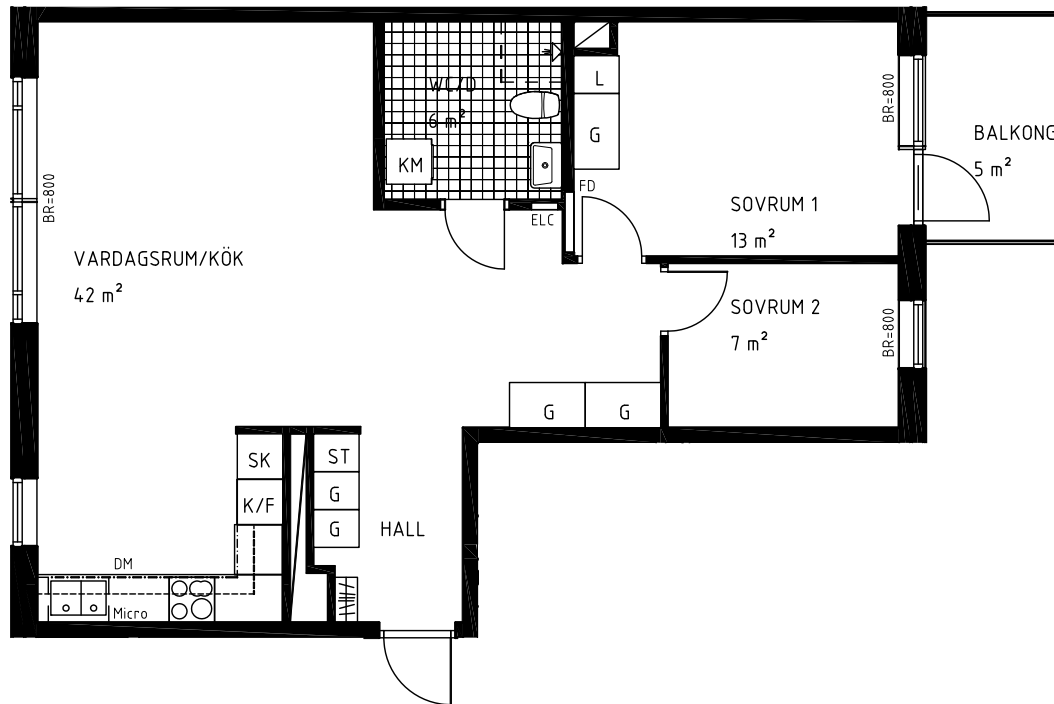

3 rok 74,1 kvm

Lgh 0421 (1101), 0431 (1201), 0441 (1301), 0451 (1401)

Teckenförklaring

K/F	Kyl/Frys	F	Frys	DM	Diskmaskin	G	Garderob	KM	Kombimaskin	ELC	Elcentral
K	Kyl	Spis	Spis	ST	Städskåp	L	Linneskåp	Micro	Microvågsugn	FD	Fördelarskåp