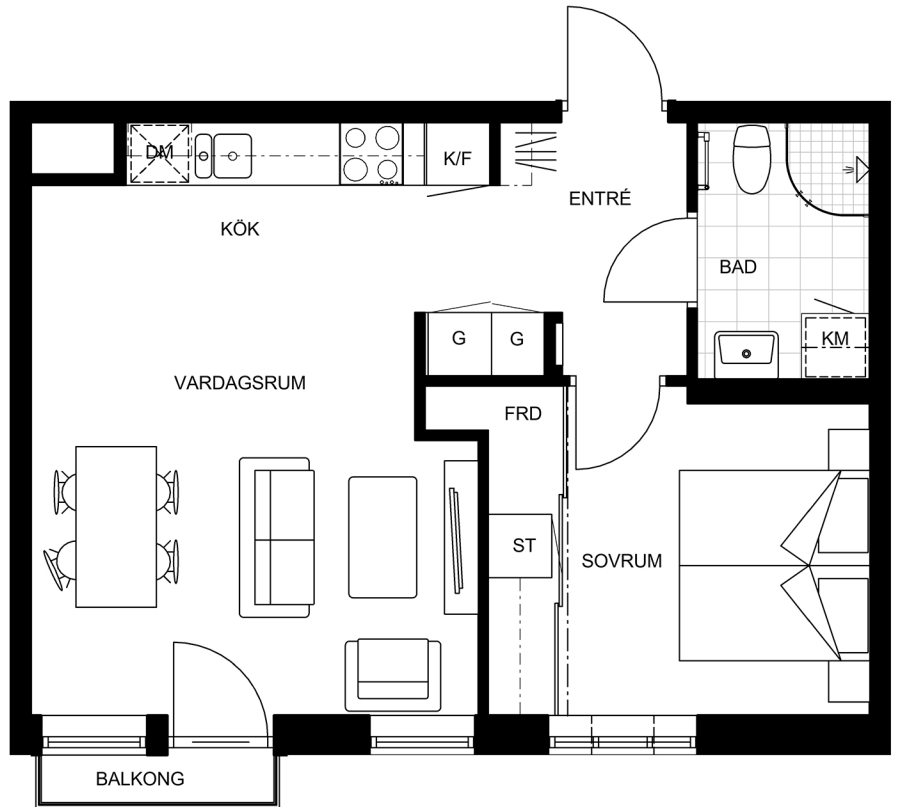

Balder Kryddgården

2 RoK 44 kvm

FÖRLKARINGAR

ST	Städsåp	DM	Diskmaskin
G	Garderob	Hatthylla	Hatthylla
Spis med håll	Spis med håll	Översåp	Översåp
K/F	Kyl/Frys	Handdukstork	Handdukstork
FRD	Förråd	KM	Kombinerad Tvått/Tork

Planlösningen är preliminär och vi förbehåller oss rätten till ändringar.

Omfattning och storlek på schakt kan komma att justeras.

Ytor är ungefärliga

UPPRÄTTAD: 2021-12-07

1301 | 1597-1272

HUS E
Våning 3

ANTAL RUM
2 Rum och kök

BOYTA
44 kvm

SITUATIONSPLAN

PLATS