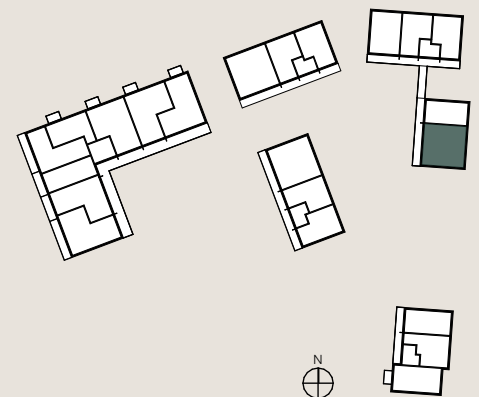

Orienteringsfigur

0 1 2 3 4 5m
Skala 1:100

2022-11-09