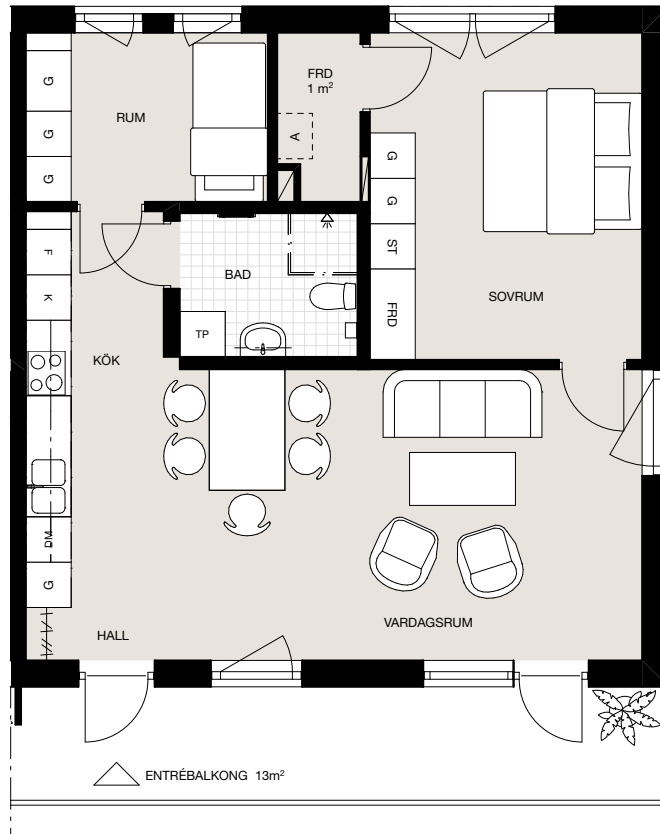

Bofaktablad

Fjölebro

Hus 4

Lgh nr 1105

Storlek 3 Rok - 68 kvm

Rumshöjd ca 2,5m

Förklaringar

K	Kyl	G	Garderob
F	Frys	ST	Städskåp
K/F	Kyl och frys		Hatthylla
DM	Diskmaskin	Frd	Förråd
	Spishäll/Ugn	Frd	Skjukdörrarsförråd
A	Aggregat		Duschgardin
TP	Tvättpelare		Handdukstork
KM	Kombimaskin