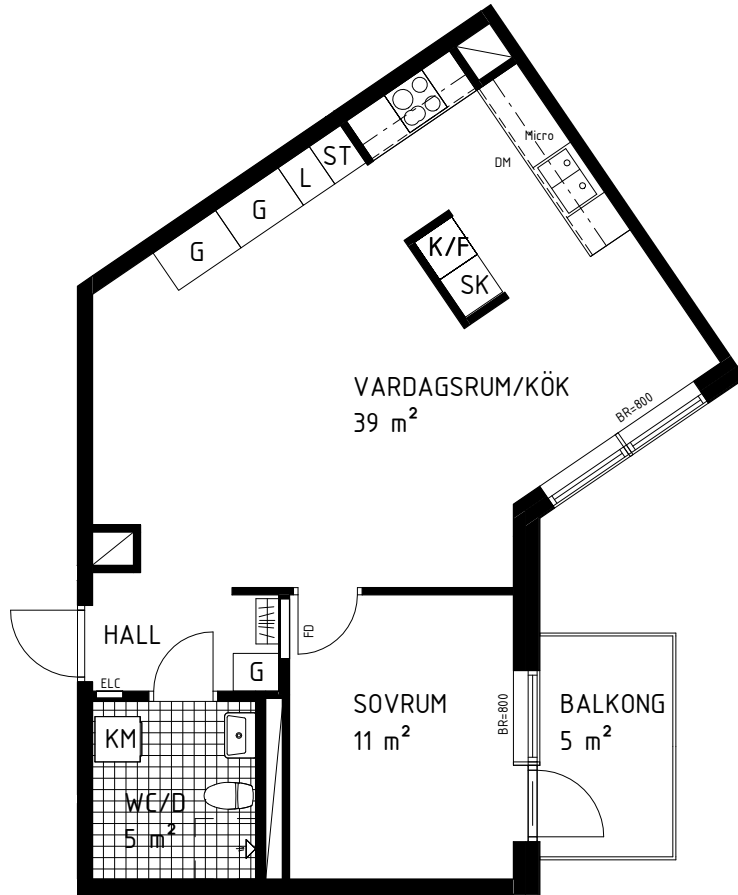

2 rok 59,7 kvm

Lgh 0722 (1102), 0732 (1202) 0742 (1302), 0752 (1402)

Teckenförklaring

Kyl/Frys	Frys	Diskmaskin	Garderob	Kombimaskin	Elcentral
Kyl	Spis	Städsåp	Linnesåp	Microvågsugn	Fördelarsåp