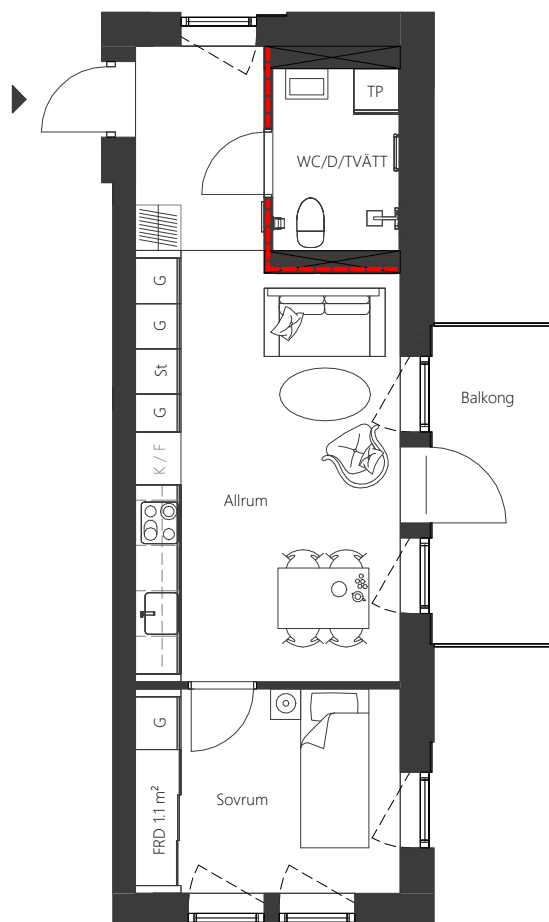

SLÄTTÖ

VEGABACKEN • HANINGE

VARDÖVÄGEN 51

LÄGENHET 51-1205

2 RUM & KÖK

39,7 kvm

FÖRKLARINGAR

K	Kyl	G	Garderob	L	Linneskåp	K/F	Kyl & frys
F	Frys	ST	Städskåp	TP	Tvättpelare	SK	Skafferi

--- Ej lämplig vägg att borra i på grund av installationer i väggen.

SKALA 1:100

METER

VEGABACKEN.NU
VEGABACKEN@SLATTO.SE

SLÄTTÖ FÖRVALTNING AB
Grev Turegatan 19
Box 7034, 103 86 Stockholm

E-post: uthyrning@slatto.se
Telefon: 0771-650 200
WWW.VEGABACKEN.NU