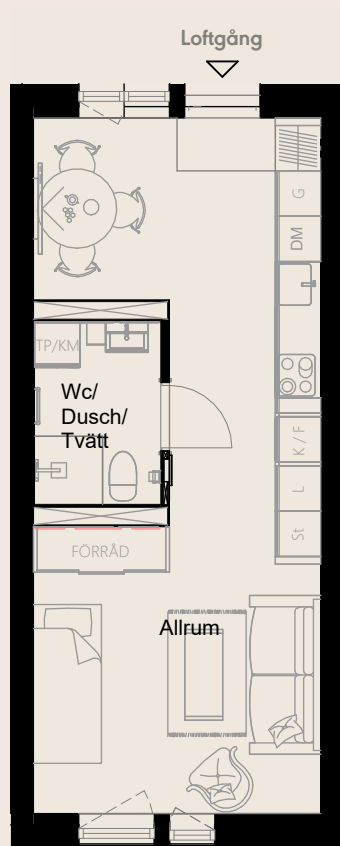

# Autogyron 4,5 Örebro

Lägenhetsnr: KA:16B-1002

1,5ROK 34,5 m<sup>2</sup>

Karlsdalsallén

---Ej lämplig vägg att borra i på grund av installationer i väggen

Orienteringsbild

SKALA 1:100

METER

# Rumsbeskrivning