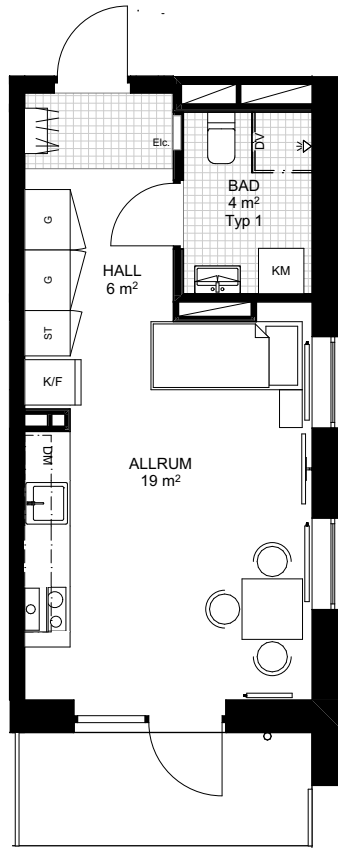

BERGHUSEN

Bollmorabacken 2-4-6
TYRESÖ

B1201 har uteplats

B1301 har grund balkong

Typ 25 - 1 ROK - 30m² - 4st

Hus A. Igh
Hus B. Igh 1201-1301-1401-1501
Hus C. Igh

Förklaringar/Information

G	Gardero	TM	Tvättmaskin	K/F	Kyl/Frys		Spishäll/ Ugn
	Kapphylla	KM	Kombimaskin	K	Kyl	DM	Diskmaskin
ST	Städsåp	TP	Tvättpelare	F	Frys	SB	Skrivbord
HT	Handdukstork	TT	Torktumlare	DV	Duschvägg		Radiator

- Fönsterbröstning 80 cm
- Rumshöjd 245 cm om inget annat anges
- Plats för mikrovågsugn i alla kök