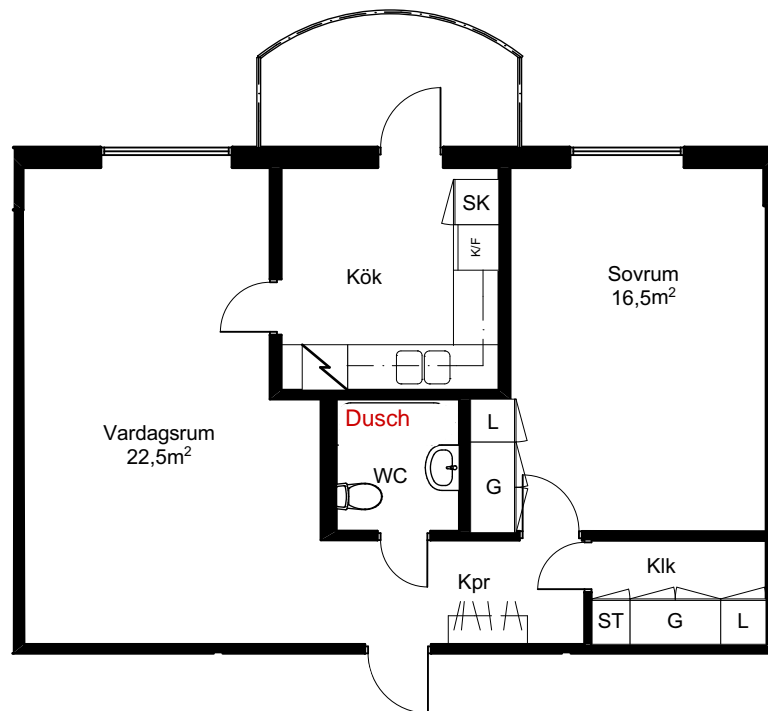

Västerås, Höskrindan 1
Bygatan 12
2 Ro.k
Ca 61m²

IKANO
Bostad

SKALA 1:100

OBS! Vi reserverar oss för eventuella ytavvikelser