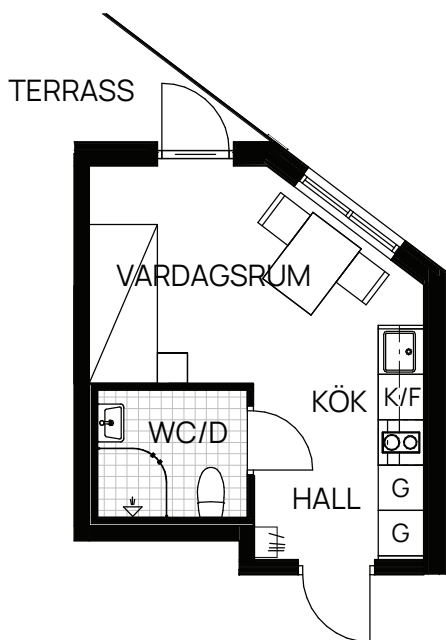

Stadsnära Bostäder

1 RoK 20 kvm

SKALA 1:100

METER

Med reservation för eventuella ändringar.

Bofaktablad upprättat 2023-12-08

LOKALISERINGFIGUR

MYNTKABINETTET

TECKENFÖRKLARING

	KLÄDHÄNGARE		KOMBINERAD KYL/FRYS		KÖKSFLÄKT
	GARDEROB		VÄLVD DUSCHVÄGG		KLINKER
	SPIS		ÖVERSKÅP		