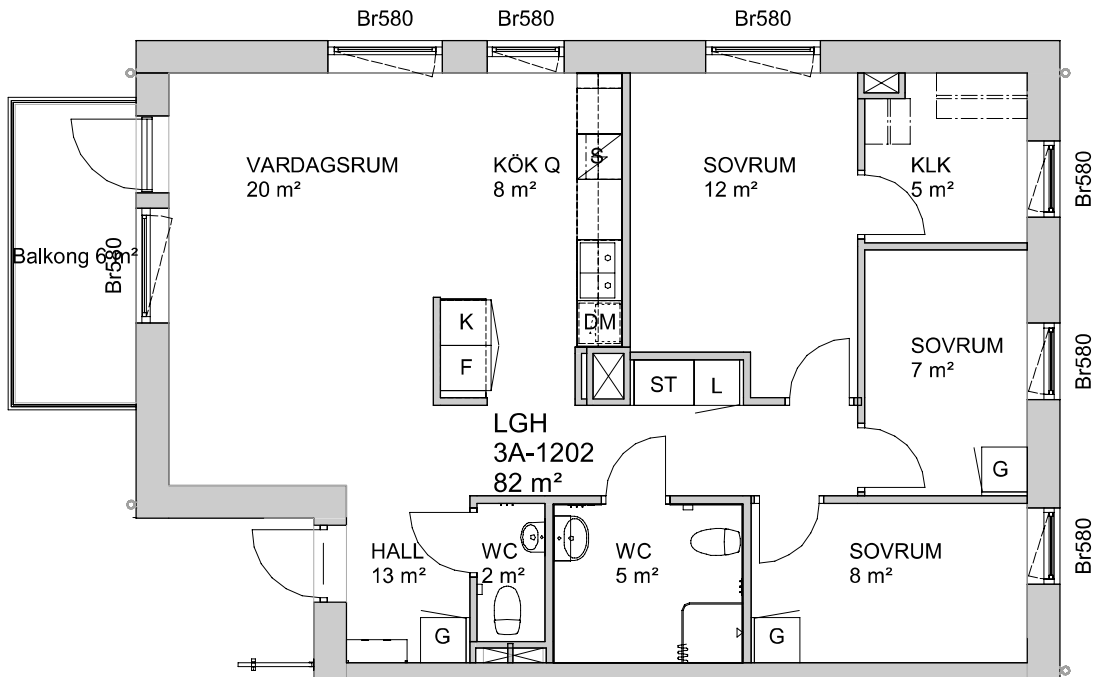

## Uppsala Kommun

4 RoK, ca 82m<sup>2</sup>

Lägenhetsnummer: 3A-1202

Gottsunda Allé 3A

K/F	KYL/FRYS	G	GARDEROBSKÅP
	SPISHÅLL/UGN	SG	SKJUTDÖRRSGARDEROB
DM	DISKMASKIN / PLATS FÖR MICRO I ÖVERSKÅP	ST	STÅDSKÅP
	KAPPHYLLA	BR	FÖNSTERBRÖSTNING
	ELSKÅP/MEDIA		SCHAKT

0 1 2 5 METER

SKALA 1:100

MED RESERVATION ATT AVIKELSER KAN FÖREKOMMA

Version 2021-11-02