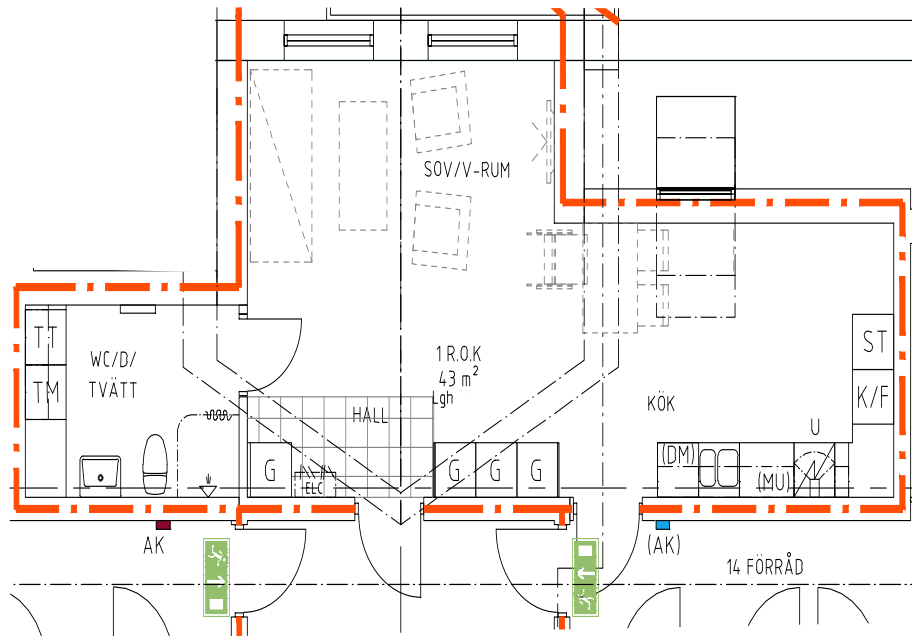

Bofaktblad Kv Giffeln 2

Adress: Kornellvägen 46 C

Storlek: 1 RoK, 43m²

Lägenhet: 1-C-1401

Plan: 5

Principsektion

Teckenförklaring

	Plats för diskmaskin (ingår ej)		Hatthylla		Klinker i hall
	Diskmaskin	ELC	EL- och mediacentral		
	Spis med ugn	G	Garderob		
	Plats för micro (ingår ej)	L	Linneskåp		
	Kyl/Frys		Torktumlare		
	Kyl		Tvättmaskin		
	Frys				