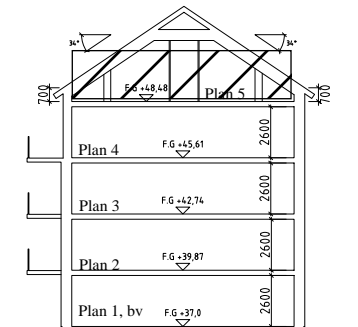

Bofaktblad Kv Giffeln 2

Adress: Kornellvägen 46 C

Storlek: 1 RoK, 43m²

Lägenhet: 1-C-1401

Plan: 5

Principsektion

Teckenförklaring

	Plats för diskmaskin (ingår ej)		Hatthylla		Klinker i hall
	Diskmaskin	ELC	EL- och mediacentral		
	Spis med ugn	G	Garderob		
	Plats för micro (ingår ej)	L	Linneskåp		
	Kyl/Frys		Torktumlare		
	Kyl		Tvättmaskin		
	Frys				