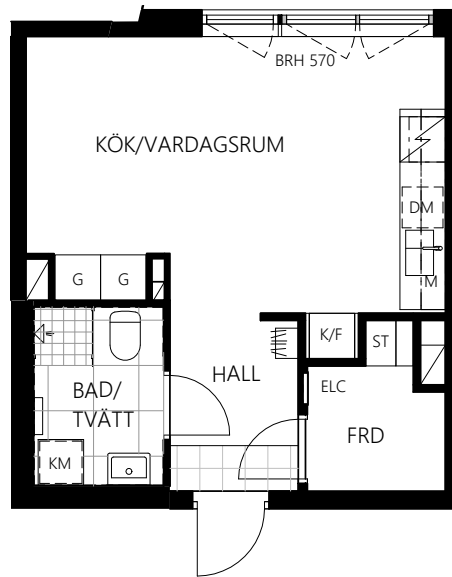

juli living

Kristineberg kvarter 6
Kristinebergsvägen 7

1 rok, ca 32 m²
Lägenhetsnummer:
61.1405

0 1 2 3 4 5m

Skala 1:100, A4

G Garderob
ST Städsåp
ELC Elcentral
FRD Lägenhetsförråd
K Kylskåp
F Frys
K/F Kyl- och frysskåp, kombi
DM Diskmaskin
M Inbyggd mikrovågsugn
KM Kombimaskin
TP Tvättpelare
FV Förstärkt vägg
BRH Fönstrets höjd över golv (mm)

Granitkeramik
Skjutsdörrar
Spishäll och ugn
Kapphylla

Rumshöjd ca 2,5 m, lokala nedsänkningar kan förekomma.
Rumshöjd i badrum ca 2,3 m.

KRISTINEBERG SVÄGEN 7