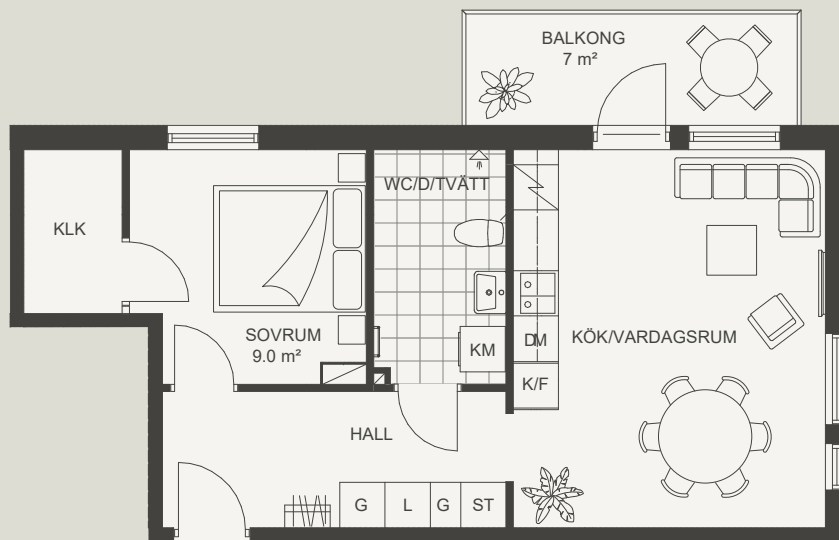

GÅRDSTEN GÖTEBORG

2 rum & kök, 47,7 m²

Lägenhetsnummer: 3 -1101

SKALA 1:100 (A4)

Samtliga ytangivelse r är preliminära.
Presentera d planlösning är ett möbleringsförslag.
Rumshöjd generellt 2,50m - inklädnade r i tak samt
undertak med lägre höjd kan dock förekomma.

Mindre avvikelser kan förekomma.

TECKENFÖRKLARING

K/F	Kombinerad Kyl/Frys	ST	Städsååp
K	Kylååp	G	Garderob
F	Frys	KM	Kombimaskin
SPIS	Spis	TM	Tvättmaskin
HS	Höåååp	TT	Torktumlare
		HATTHYLLA	Hatthylla

ORIENTERINGSGIFUR