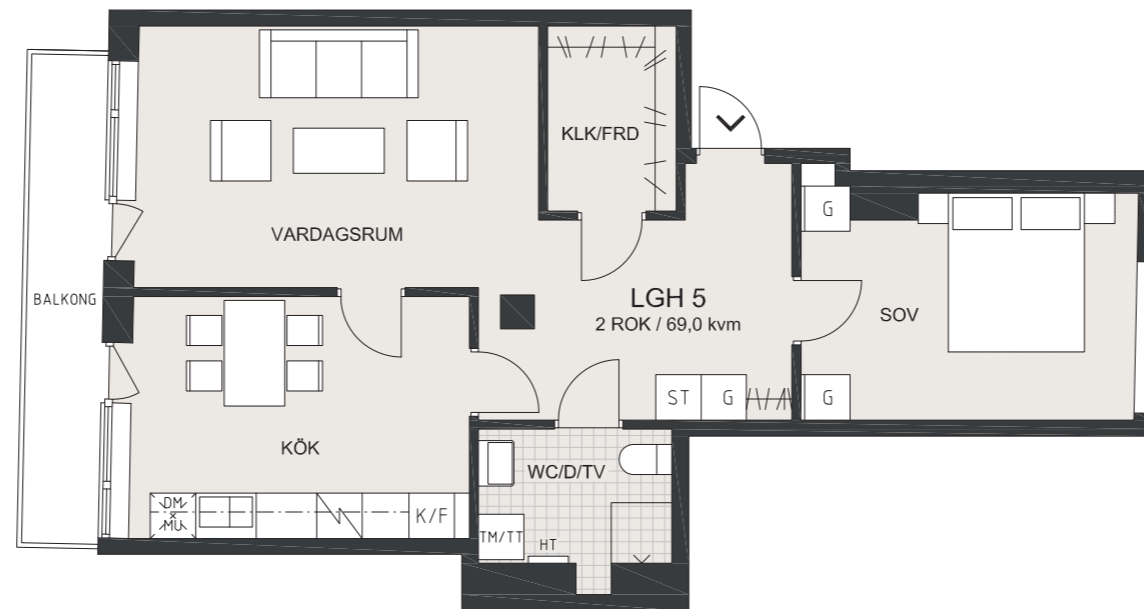

-  KYL /FRYS
-  MICROUGN
-  DISKMASKIN
-  KYL
-  FRYS
-  K/F KYL /FRYS
-  STÄD
-  GARDEROB
-  TVÄTTMASKIN /TORKTUMLARE
-  HANDDUKSTORK

2026-03-06 - LÄGENHET 5

SKALA 1:100 i A3

ORIENTERINGSFIGUR

SKALA 1:100