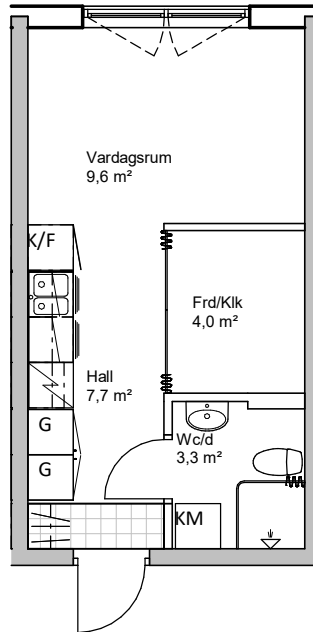

LGH

41-1201
 41-1204
 41-1206
 41-1208
 41-1210
 41-1212
 41-1215
 41-1217
 41-1219

Plan 12

41-1202	41-1203
41-1201	41-1204
hiss	41-1205
41-1221	41-1206
41-1220	41-1207
41-1219	41-1208
41-1218	41-1209
41-1217	41-1210
41-1216	41-1211
41-1215	41-1212
41-1214	41-1213

Skala 1:100

ALLMÄNT

- Rumshöjd generellt 2,40m
- Bröstningshöjd generellt 0,7m

-  SPIS/UGN
-  GARDEROB
-  STÄDSKÅP
-  LINNESKÅP
-  KOMBIMASKIN
-  KYL/FRYS
-  KLINKER
-  KAPPHYLLA

Avvikelser från ritningar kan förekomma