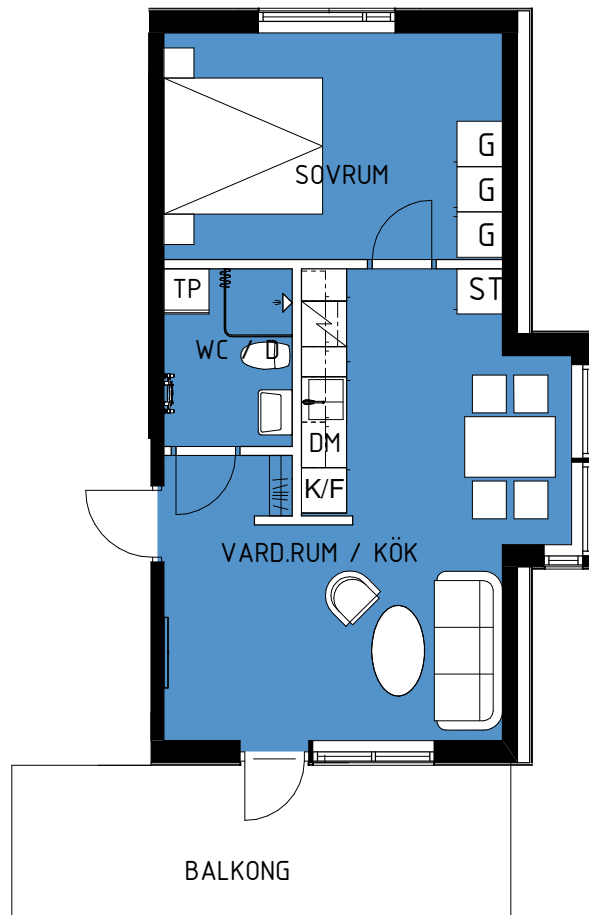

# Lgh 1504

LGH 1504		
Area	Våning	Ant rum

44.0 m <sup>2</sup>	Plan 15	2 Rok
---------------------	---------	-------

SKALA 1:100

Kvarnsjön Uttran  
Botkyrka Kommun  
Hus B1

2015-11-16 10:29:01

**LILJESTRAND**  
**FASTIGHETER AB**