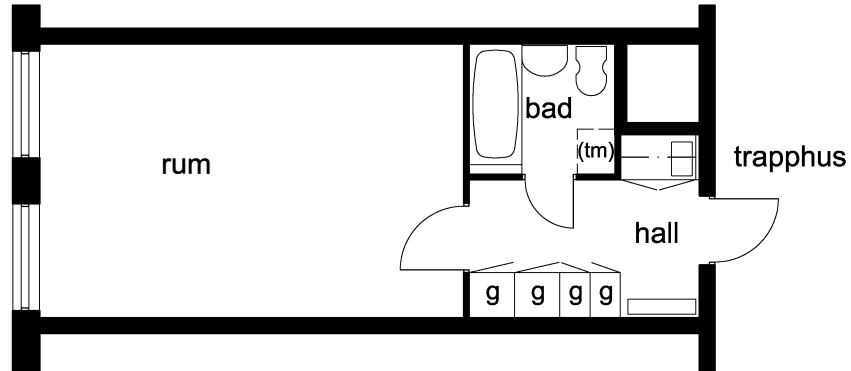

Bagaregatan 56 B  
6603 - 0103, 0203, 0303  
Våning 1tr, 2tr, 3tr  
1 rok 33 m<sup>2</sup>

- k = kyl
- f = frys
- st = städskåp
- sk = skafferi
- l = linneskåp
- g = garderob
- klk = klädkammare
- (tm) = plats för tvättmaskin

skala 1:100